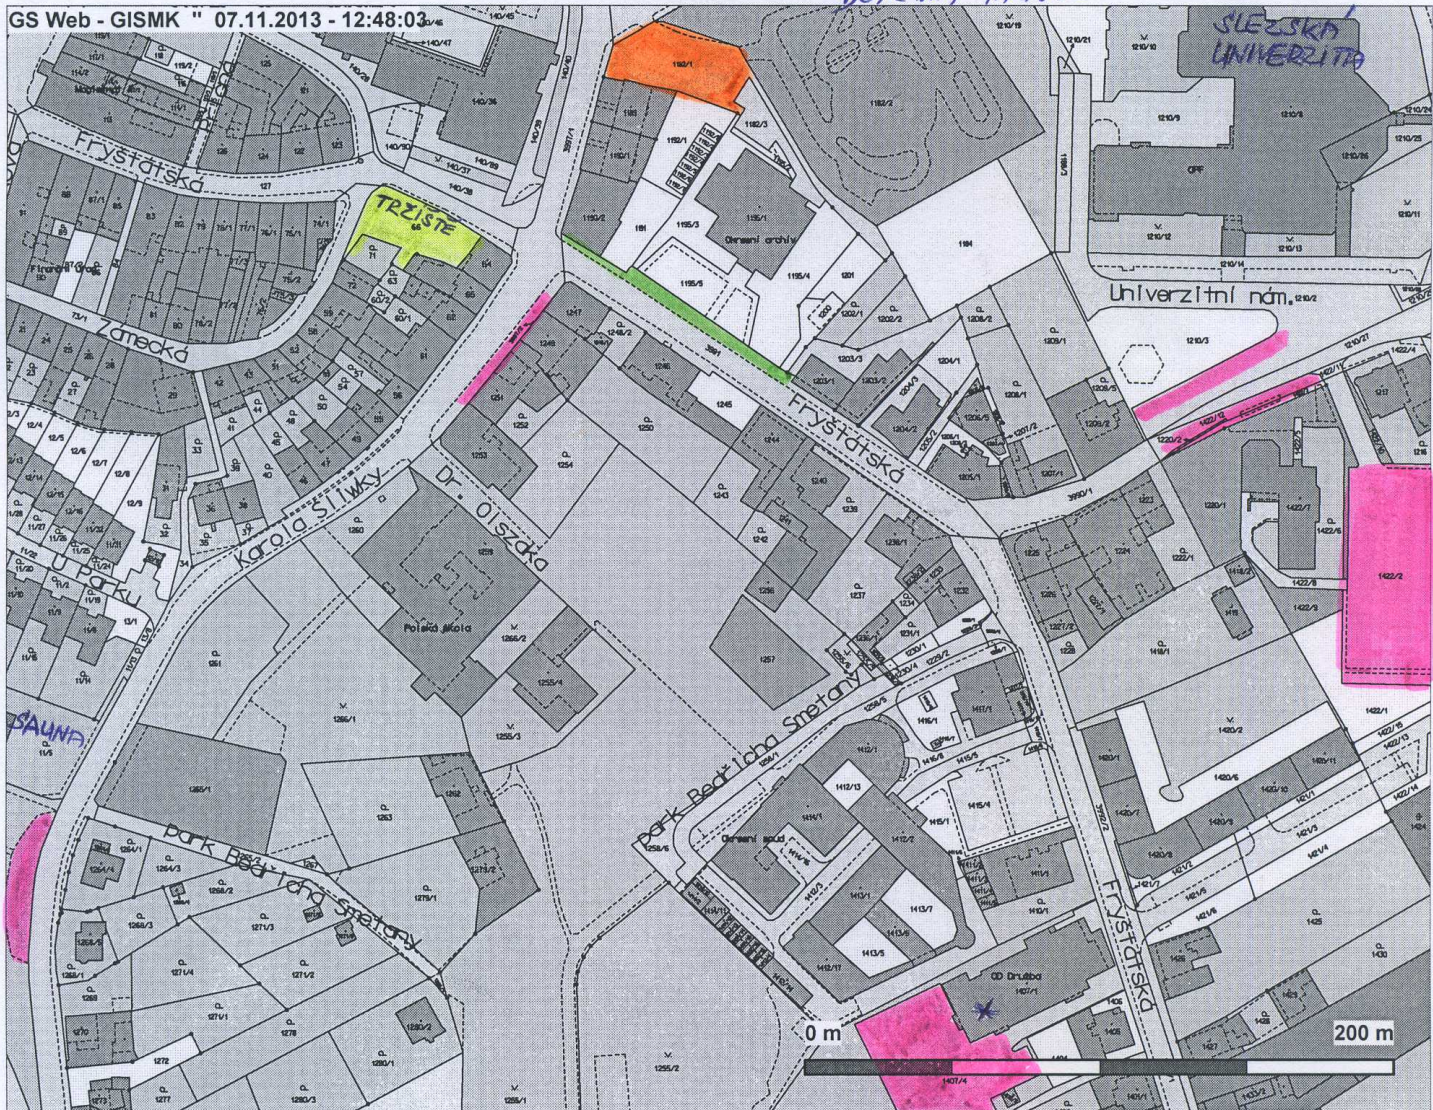

TRŽIŠTĚ

VEŘEJNÉ PÁRKOVACÍ PLOCHY

PÁRKOVÁNÍ NA POVOLENÍ

PLACENÉ PÁRKOVÁNÍ

DOPRAVNÍ HRANIČE

GS Web - GISMK " 07.11.2013 - 12:48:03

* OBERNÍ ÚH DRUŽBA