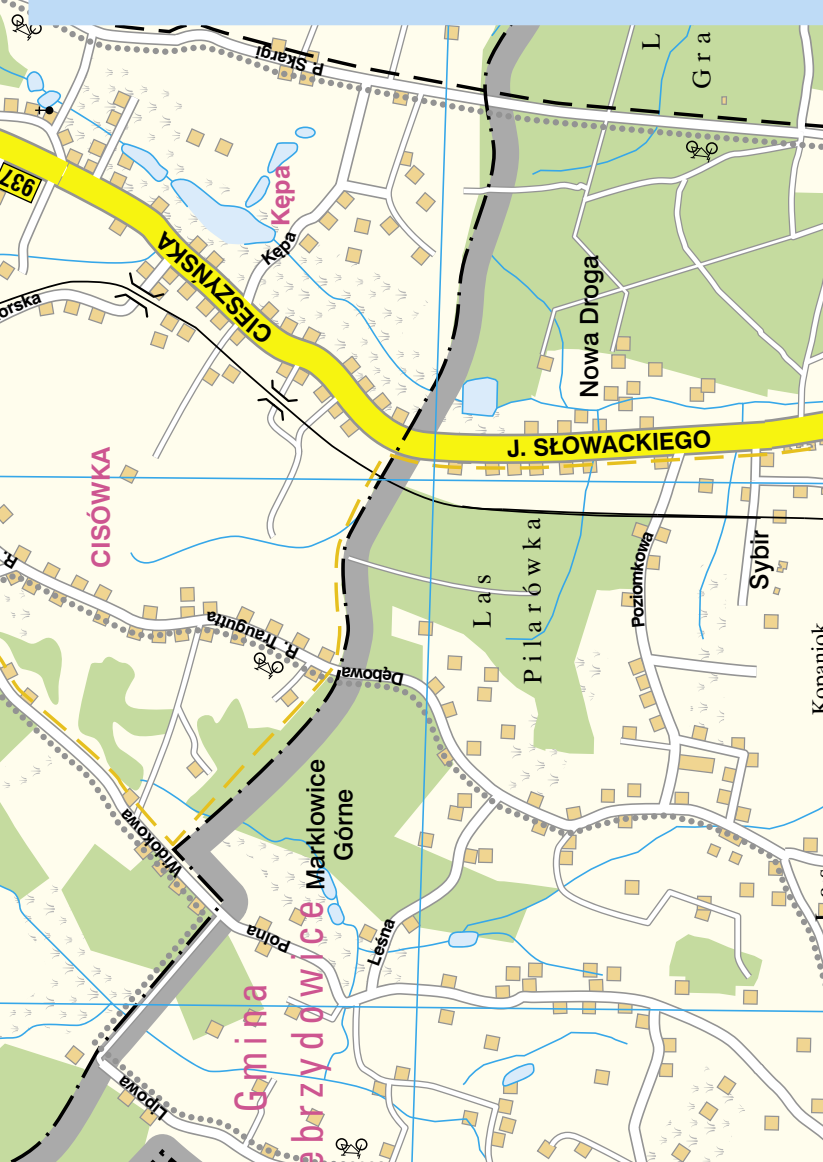

REPUBLIKA CZEŠKA