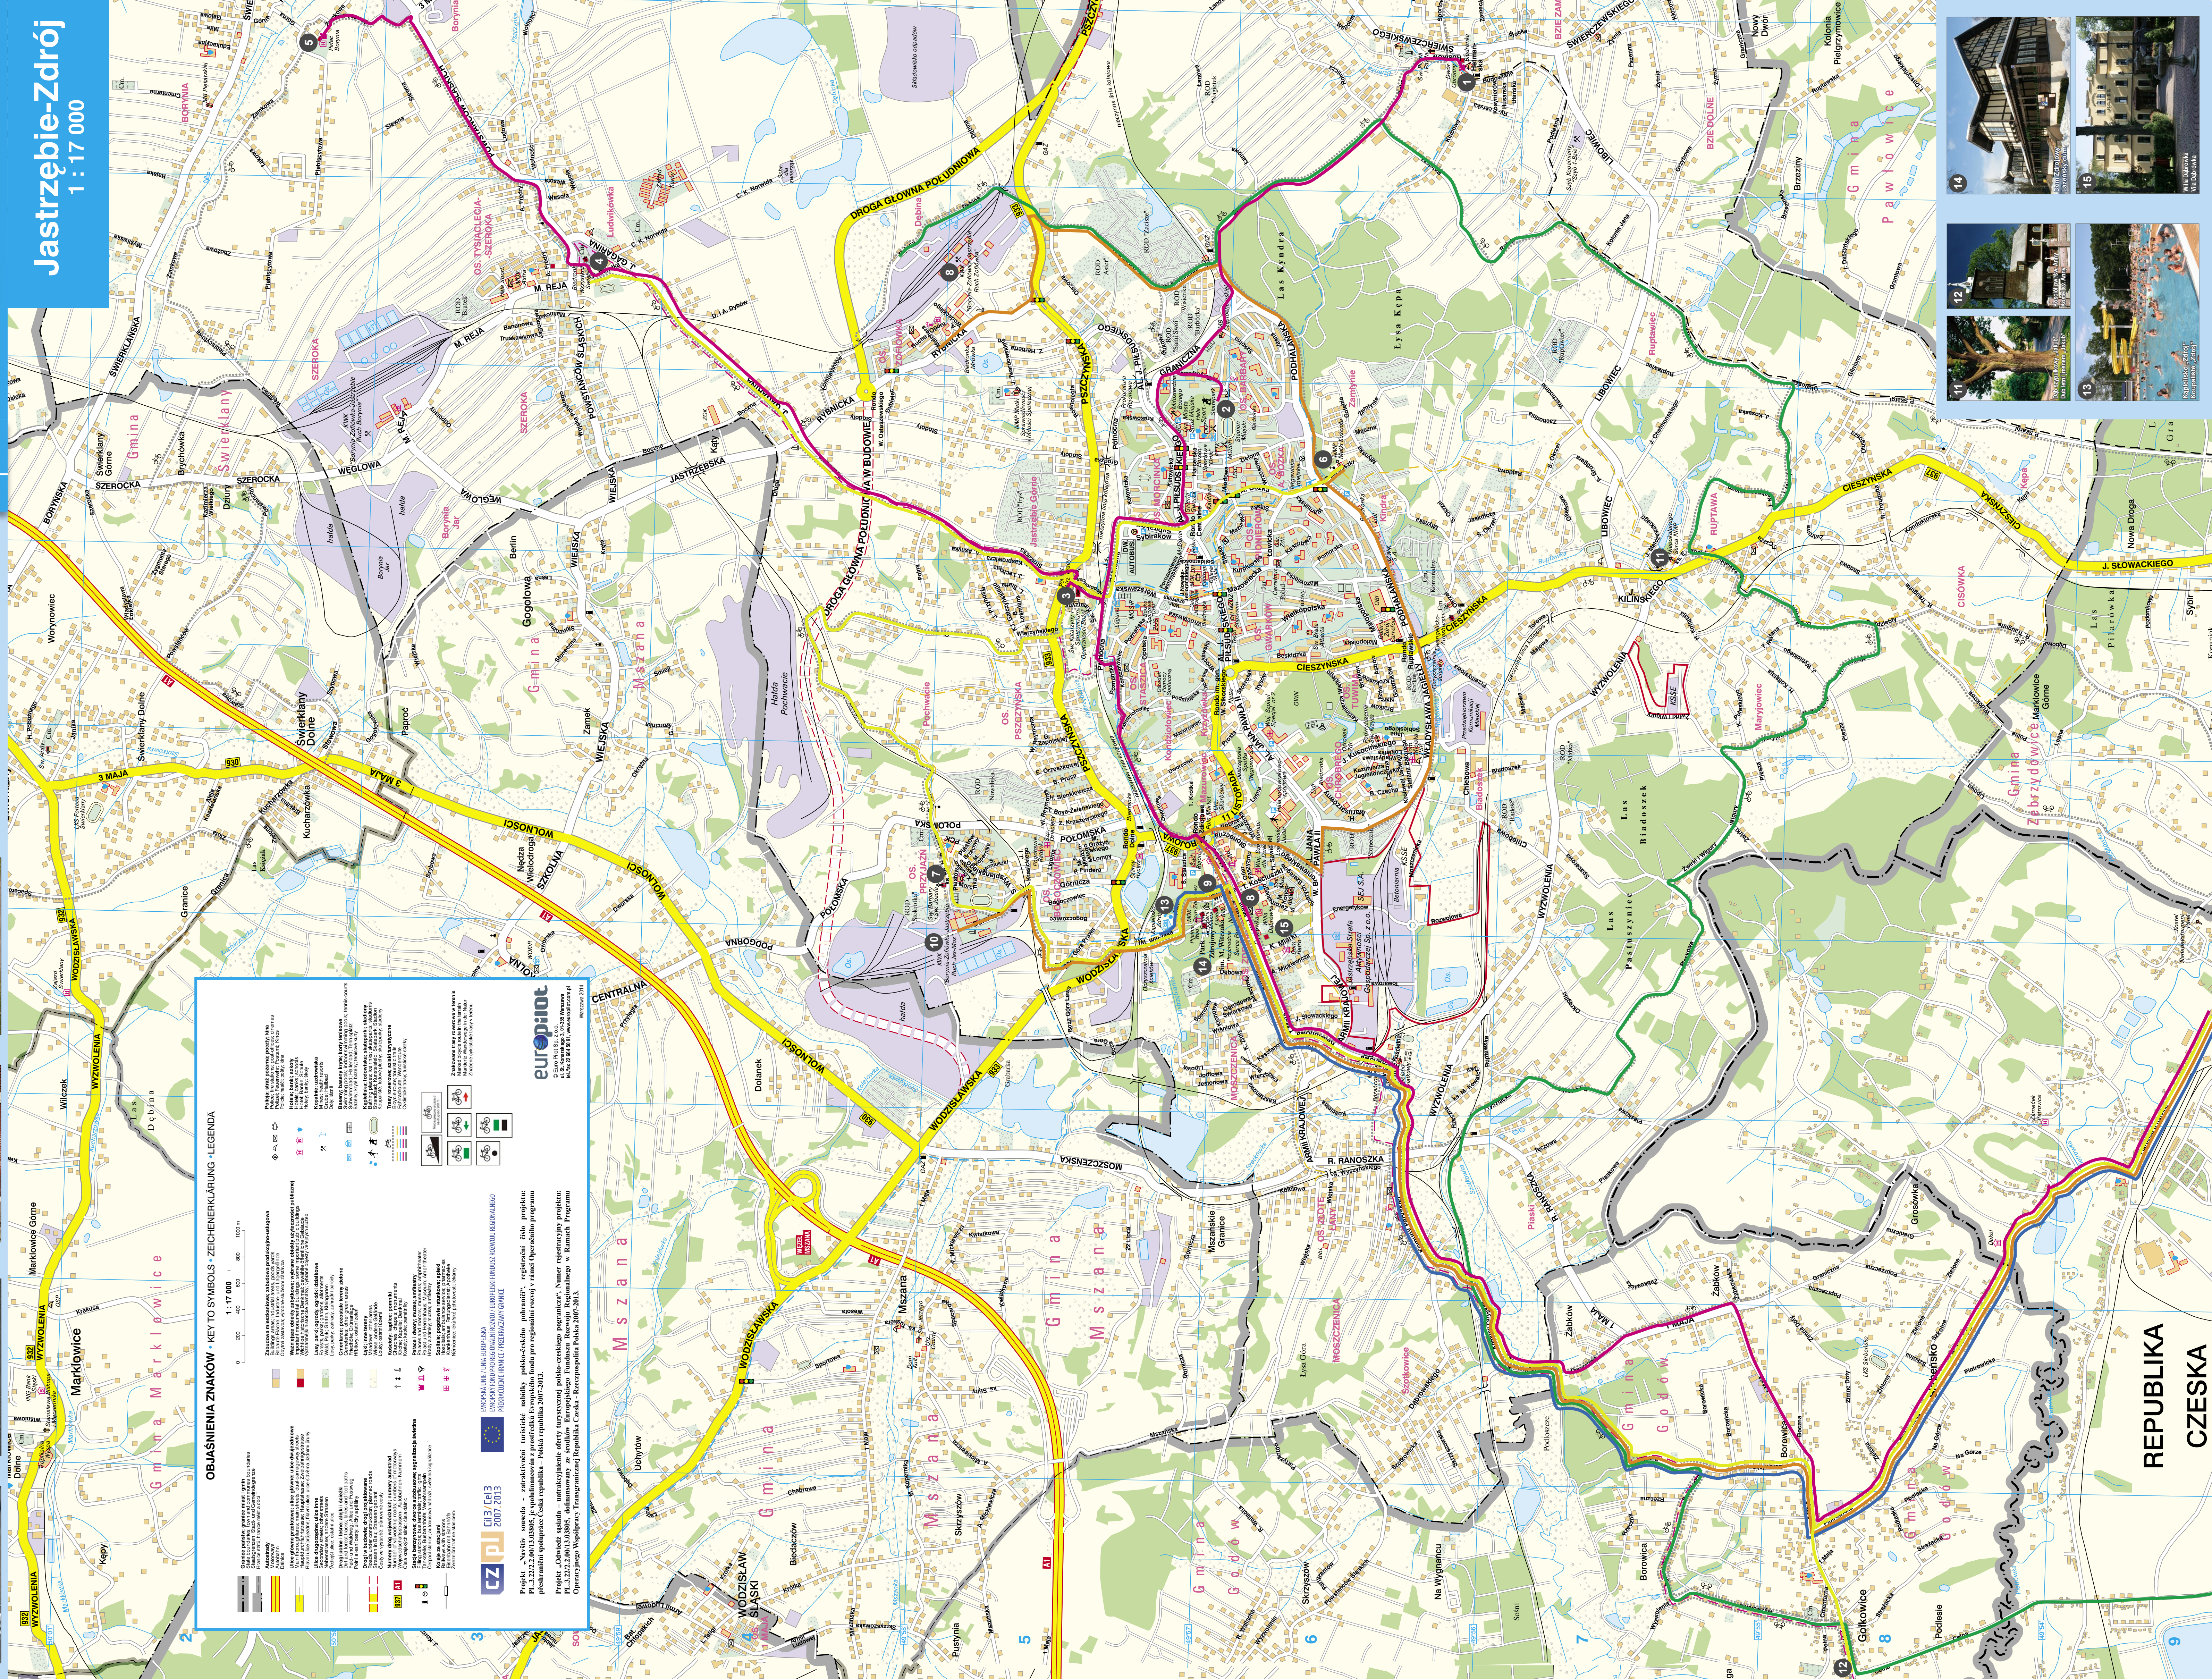

Jastrzębie-Zdrój

1 : 17 000

Mapa tras rowerowych
Mapa cyklotras
1 : 17 000

Jastrzębie-Zdrój - Karviná

OBLAŚNIENIA ZNAKÓW - KEY TO SYMBOLS - ZEICHENERKLÄRUNG - LEGENDA

1:17 000

europiort
G Europort Sp. z o.o. - ul. Wodzisławska 106, 77-110 Jastrzębie-Zdrój
T 77 468 98 00, F 77 468 98 01, www.europiort.com.pl

europiort
Krajowy Program Wsparcia Transportacji Regionalnej - Rozbudowa i Modernizacja Sieci Regionalnych Linii Kolejowych
Pomoc z budżetu państwa na realizację projektu "Wybudowanie stacji kolejowej w Jastrzębie-Zdrój" w ramach Regionalnego Programu Operacyjnego "Innowacyjny Region Niziny Śląskiej" na lata 2014-2020

REPUBLIKA CZEŠKA