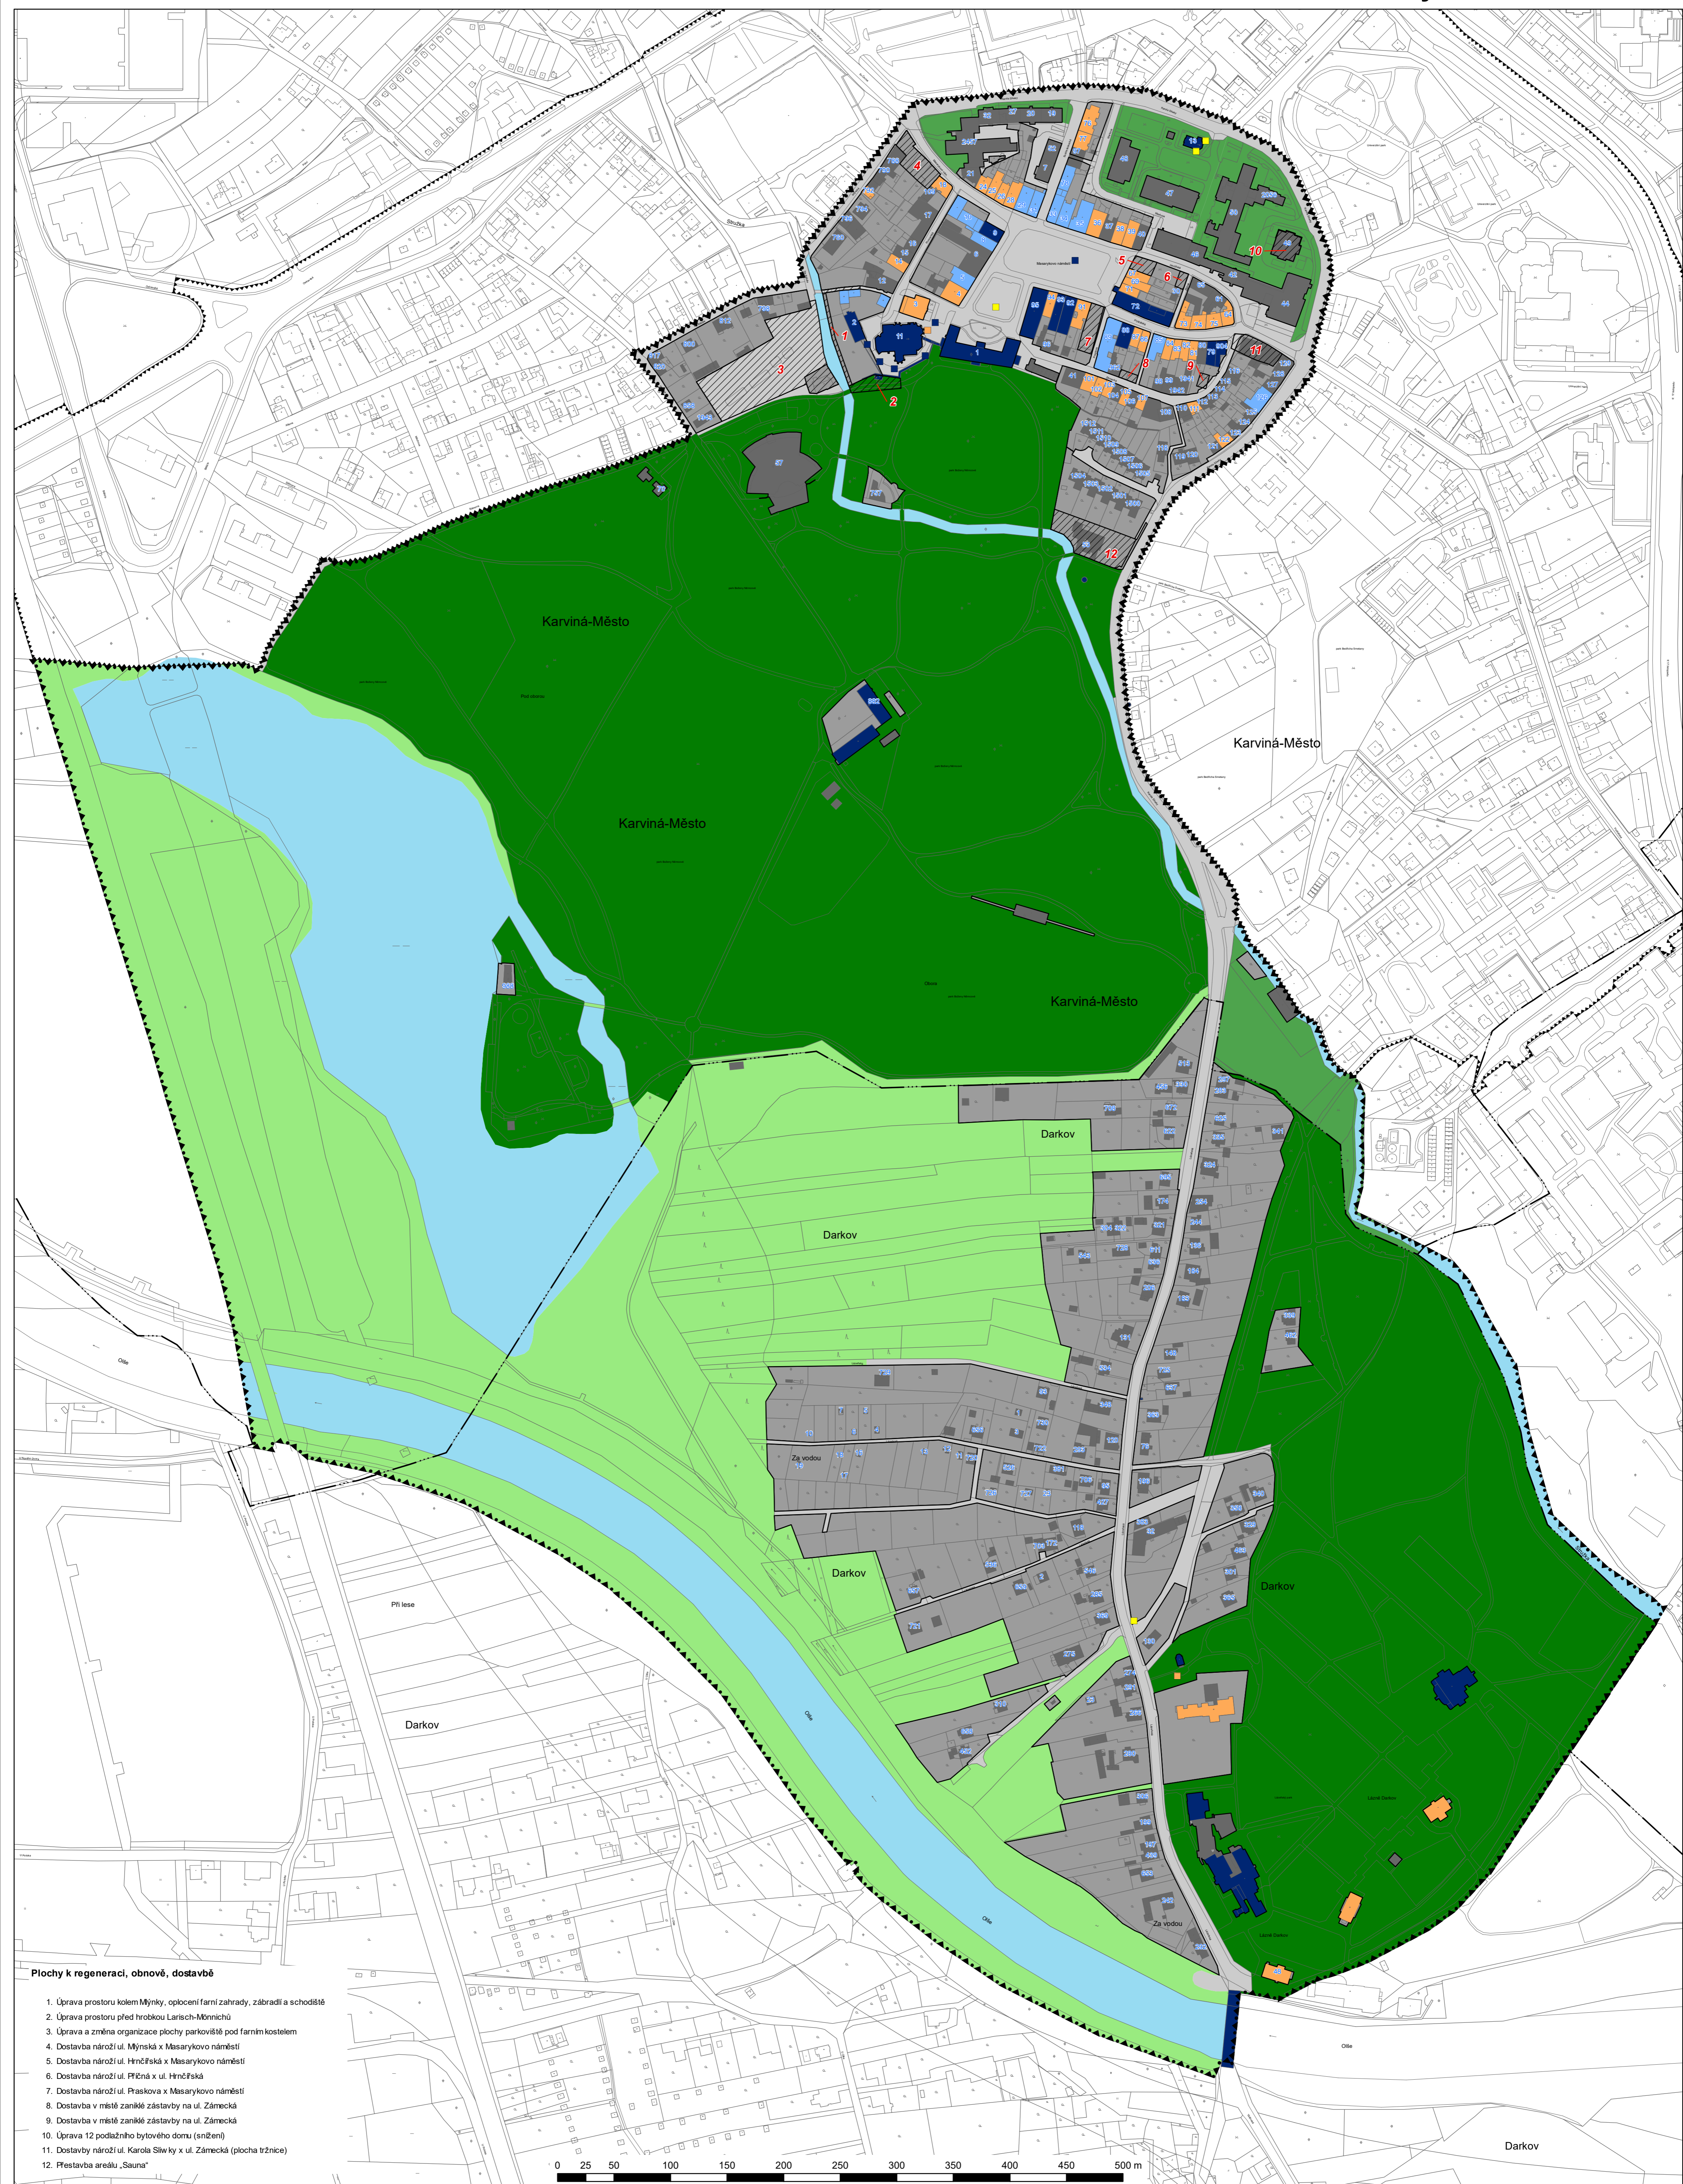

Program regenerace Městské památkové zóny Karviná na období 2019 - 2024

B.1 Výkres hodnot území

Program regenerace Městské památkové zóny Karviná na období 2019 - 2024

B.1 Výkres hodnot území

KOSEN ATELIER
Ing. arch. Helga Kozelská Bencurová