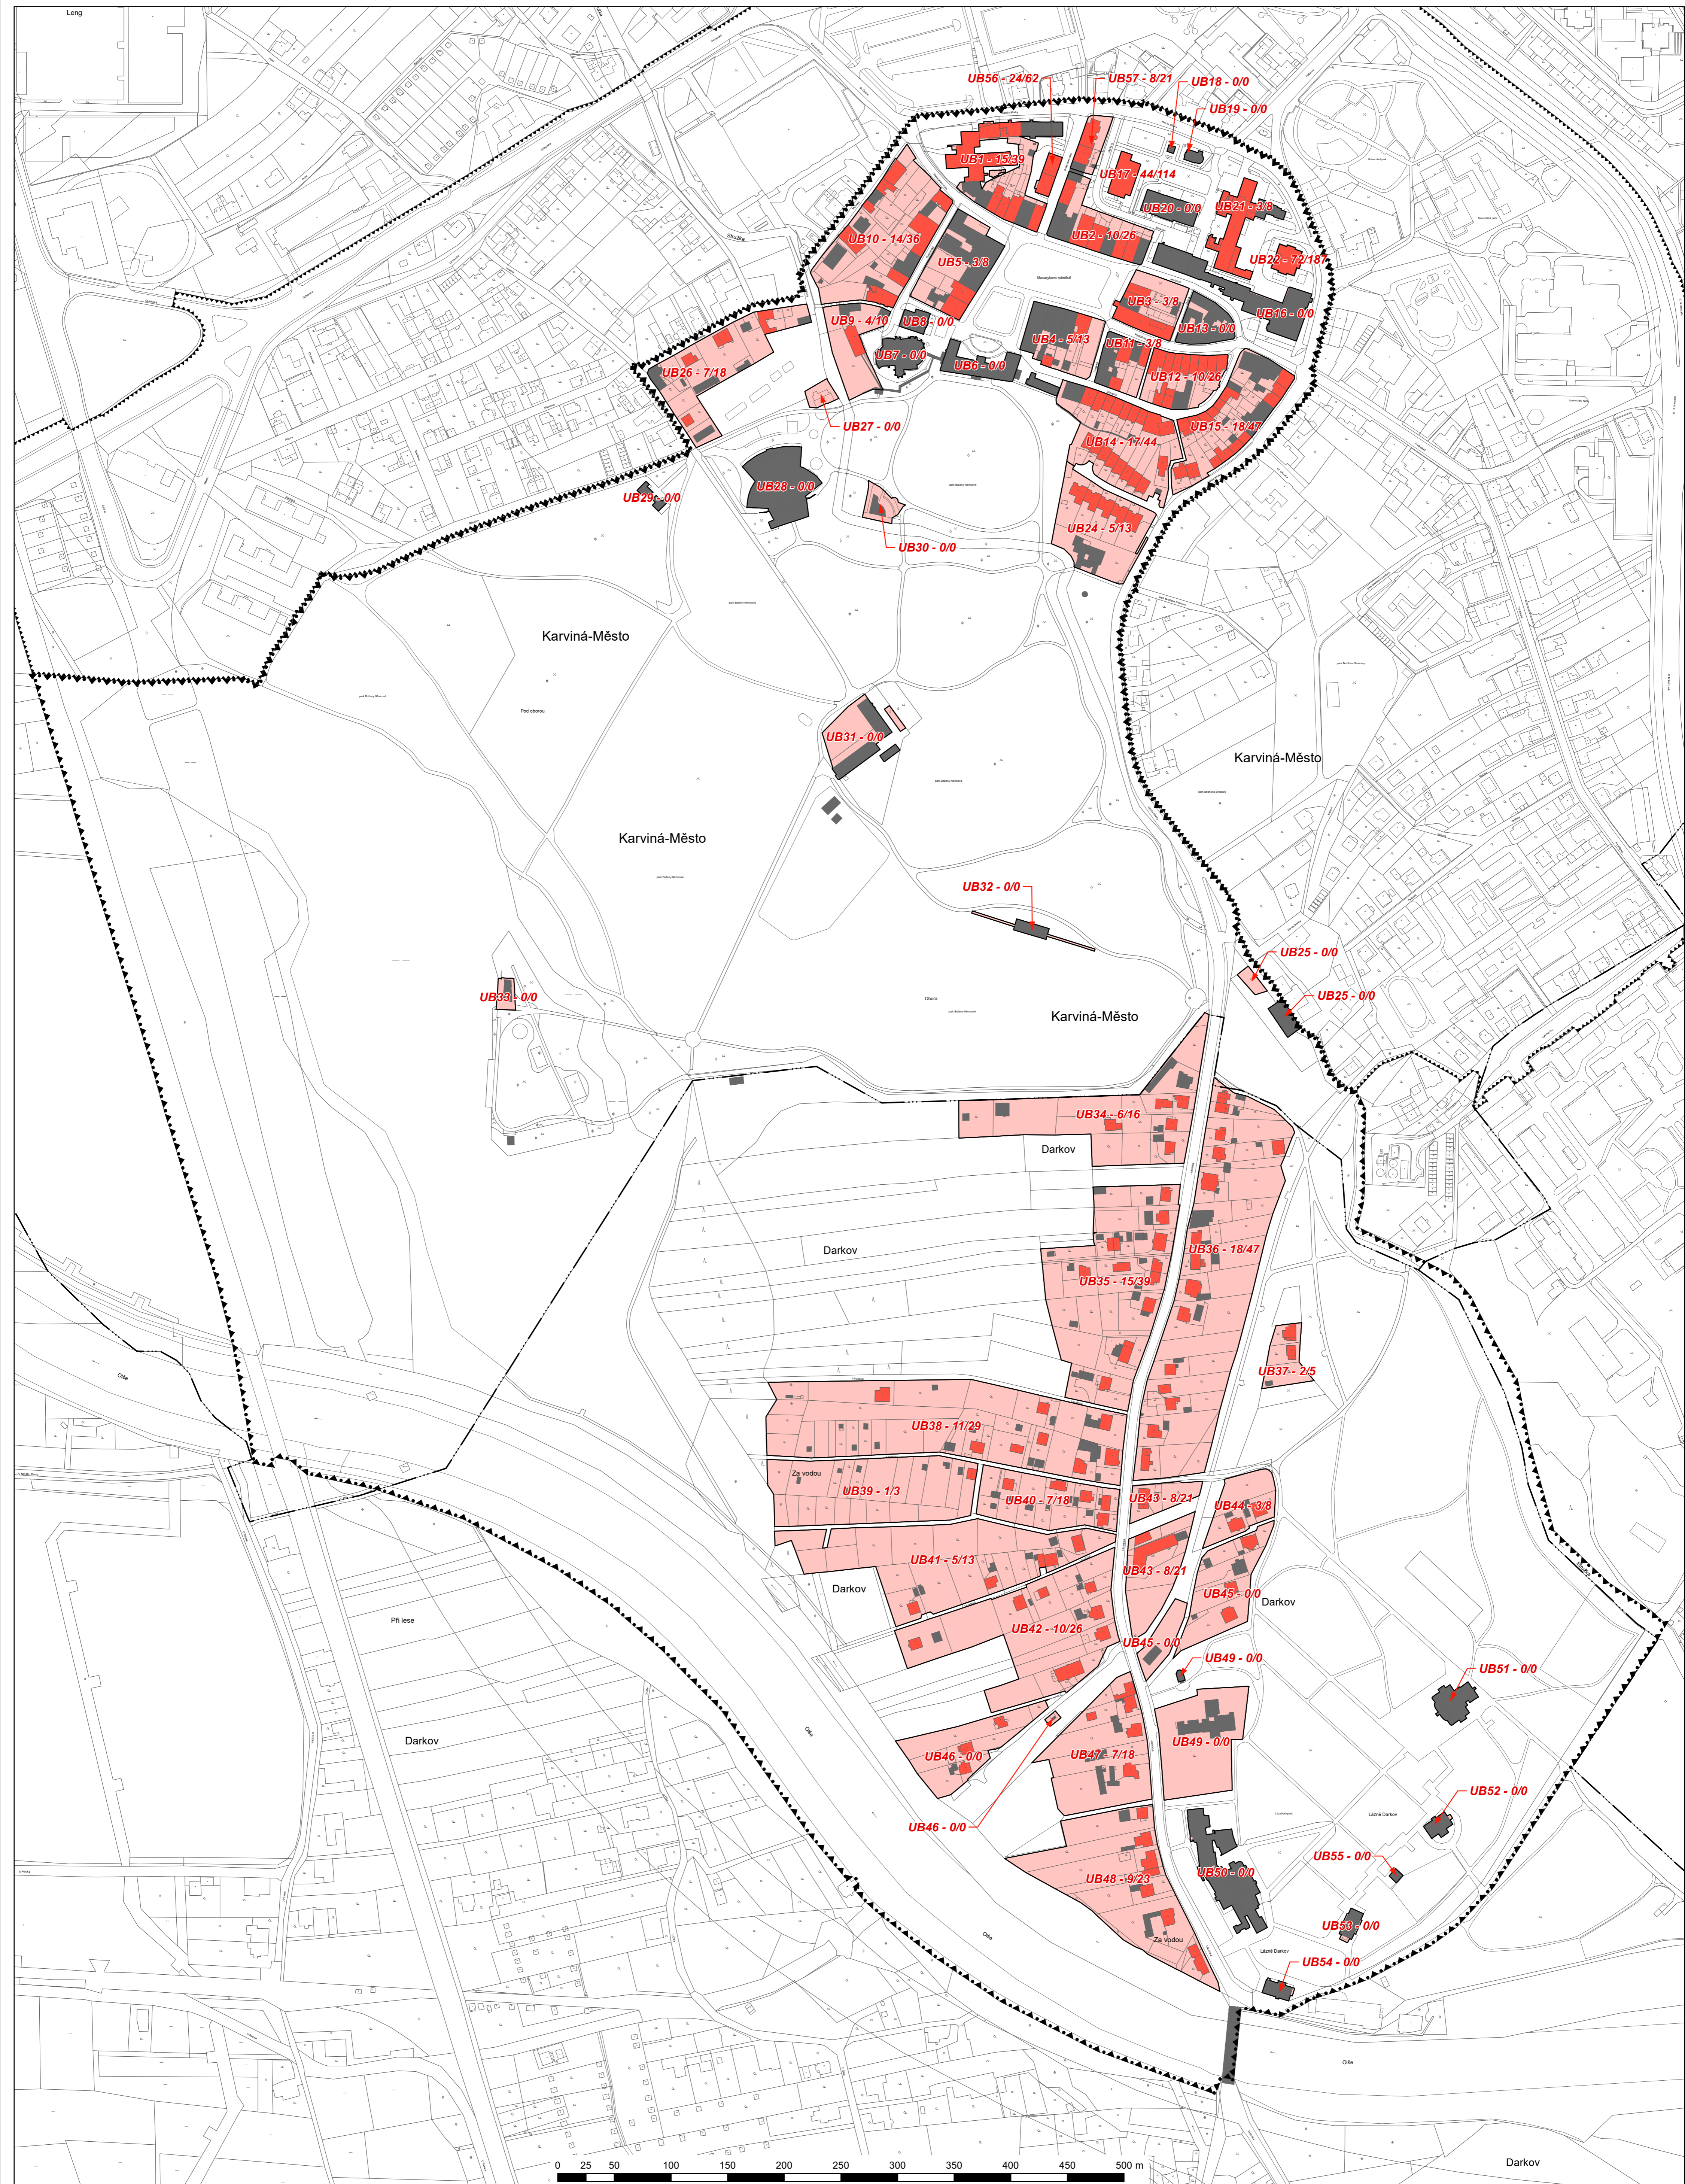

Program regenerace Městské památkové zóny Karviná na období 2019 - 2024

B.6 Demografie MPZ

Program regenerace Městské památkové zóny Karviná na období 2019 - 2024

B.6 Demografie MPZ

HRANICE KATASTRÁLNÍHO ÚZEMÍ	URBANISTICKÉ BLOKY	UB47 - 7/18	POPIS URBANISTICKÉHO BLOKU
HRANICE MPZ KARVINÁ	BUDOVA OBYTNÁ	→	POČET OBYVATEL
HRANICE OCHRANNÉHO PÁSMA CENTRA KARVINÁ - FRYŠTÁT	BUDOVA OSTATNÍ	→	POČET BYTŮ
		→	OZNAČENÍ