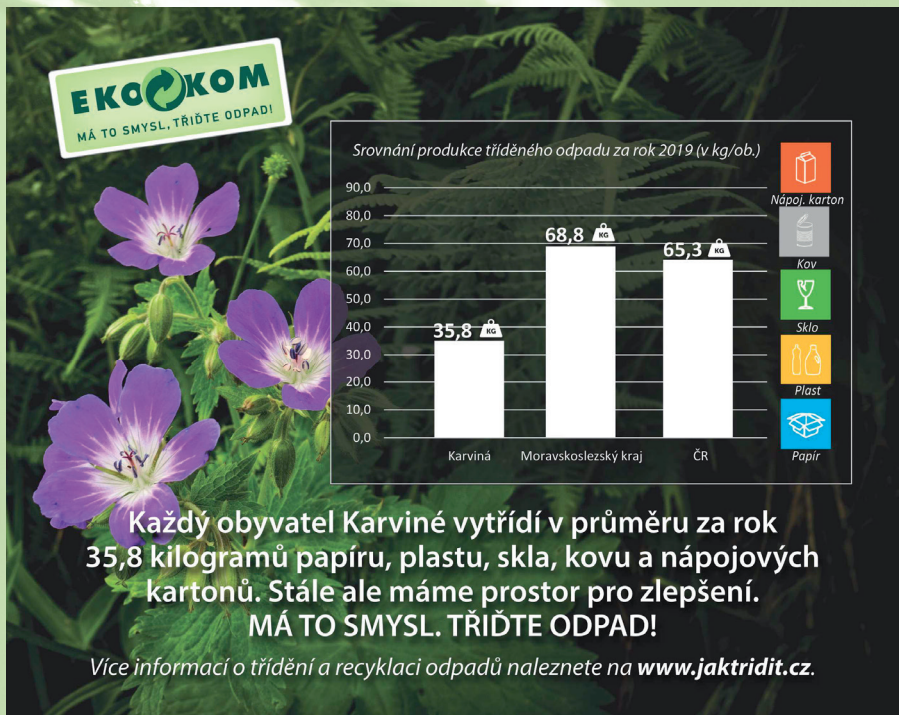

ČERVENEC

30. týden

26
PONDĚLÍ
RD 4
Polská - točna
Lešetínská
Anna / Anita

27
ÚTERÝ
RD 1, 3
Mickiewiczova - u vojáků
Staroměstská
Věroslav

28
STŘEDA
RD 1, 3, 6, 7, 8
RD 7*
Okružní
Polní-zahrádky
Viktor

29
ČTVRTEK
RD 1, 2, 3, 5, 6, 9
RD 1**
RD II. trasa
Podleší
Zelená-zahrádky
Marta

30
PÁTEK
RD 5, 9
Za Vsi
Bažantnice-zahrádky
Bořivoj

31
SOBOTA
Ignác

1
NEDĚLE
Oskar

SRPEN

31. týden

Gustav
RD 4
park B. Němcové
Olšiny
Žižkova - na konci
PONDĚLÍ

Miluše
RD 1, 3
RD 4, 5, 9
Hornická stezka
Olšiny - točna BUS
Kempy II.
ÚTERÝ

Dominik / Dominika
RD 7*
RD 4, 5, 9
Akátová
nám. O. Foltýna - rest.
Zátíší
STŘEDA

Kristián
RD 1**
RD 4, 5, 9
park B. Smetany
nám. Budovatelů
Na Kopci
ČTVRTEK

Oldřiška
RD 5, 9
Za Splavem - zahrádky pod OD TESCO
PÁTEK

Lada
RD 7
SOBOTA

Soběslav
RD 8
NEDĚLE

◆ plasty
◆ papír
◆ sklo
◆ bioodpad
◆ nebezpečný odpad
◆ kusový odpad
RD - rodinné domy