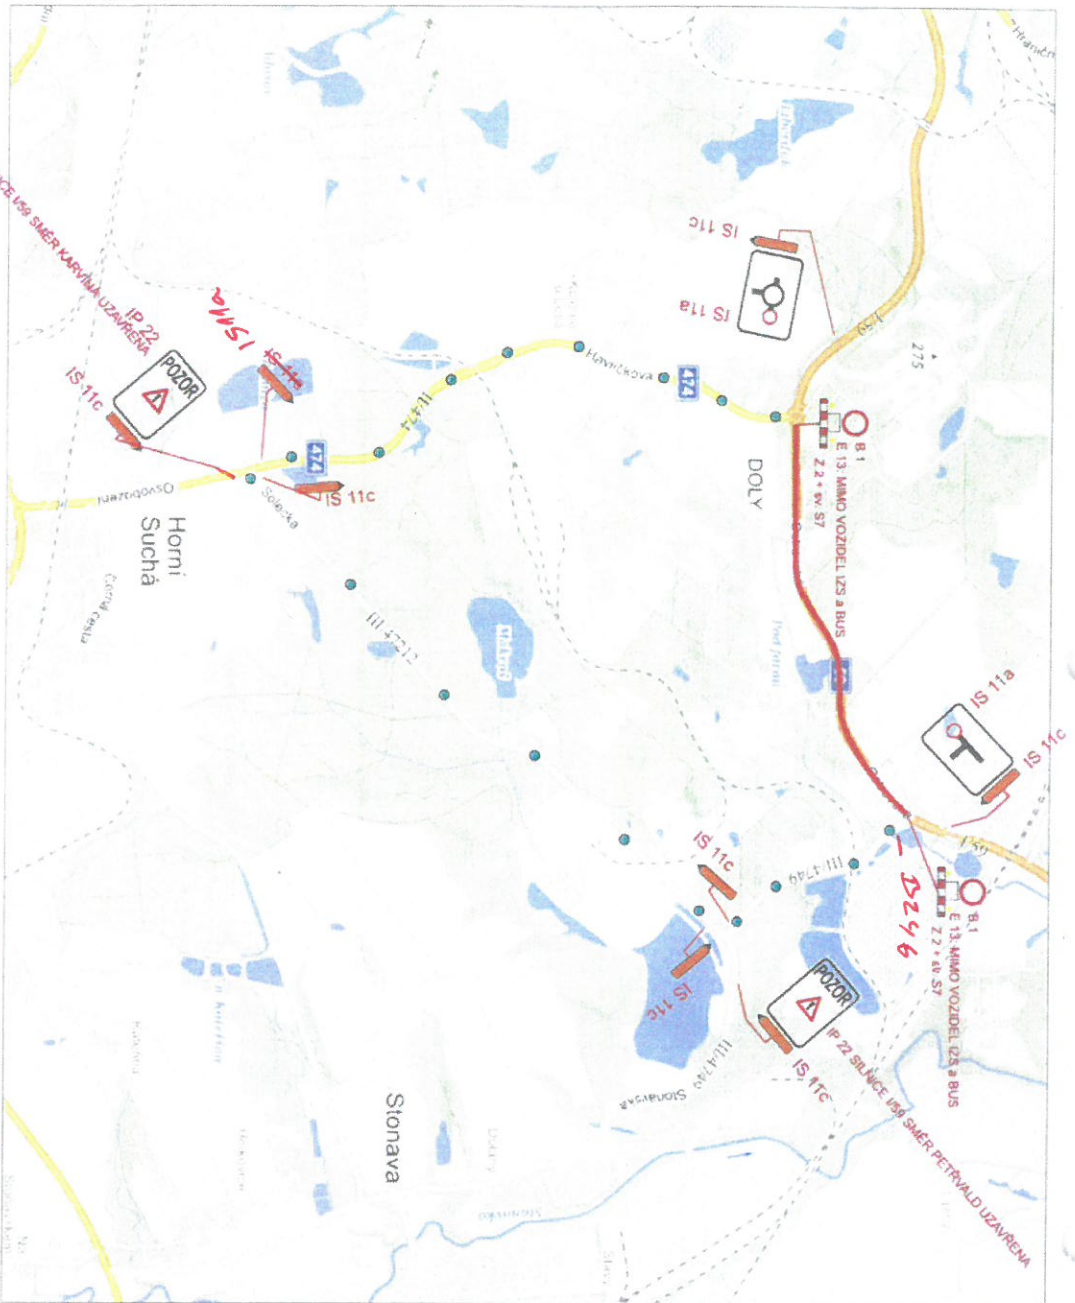

10-03-2023

POLICIE ČESKÉ REPUBLIKY
KRAJSKÉ ŘEDITELSTVÍ POLICIE
MORAVSKOSLEZSKÉHO KRAJE
UZEMNÍ ODDĚL KARVINA
DOPRAVNÍ INSPEKTORÁT
735 06 KARVINA - NOVÉ MĚSTO

*Sokolas s PDČ dle 577/16
z.č. 567/2000 Sb. a č.j.
KRP-66060-1/ČJ-2023-070306*

por. Ing. ALEŠ CYRUS
komisar

Úplná uzavírka silnice I/59 Karviná-Doly v úseku od okružní křižovatky se sil. I/59 a sil. III/474 po křižovatku se silnicí III/4749
Úplná uzavírka dne 26.3.2023 od 8:00 do 14:00 hod.

Objízdná trasa povede po silnicích III/474, III/47212 a III/4749
IŽS a BUS bude vjezd povolen

 IS 11a
 IS 11c
NAVRŽENÉ SVISLÉ DOPRAVNÍ ZNAČENÍ

 OBJÍZDNÁ TRASA
 UZAVŘENÝ ÚSEK

VYPRACOVAL	Ing. Tomáš Damiňák	FORMÁT	Zx4d
MÍSTO	Karviná - Doly sil. I/59	DATAUM	02/2023
NAZEV AKCE	Propagace Moravskoslezského kraje - audiovizuální tvorba na sil. I/59 v Karvině-Doly	STUPĚN	POZ
MÁZEV VÝKRESU	PRECHODNÉ DOPRAVNÍ ZNAČENÍ	MĚŘÍTKO	
		ČÍSLO VÝKRESU	1