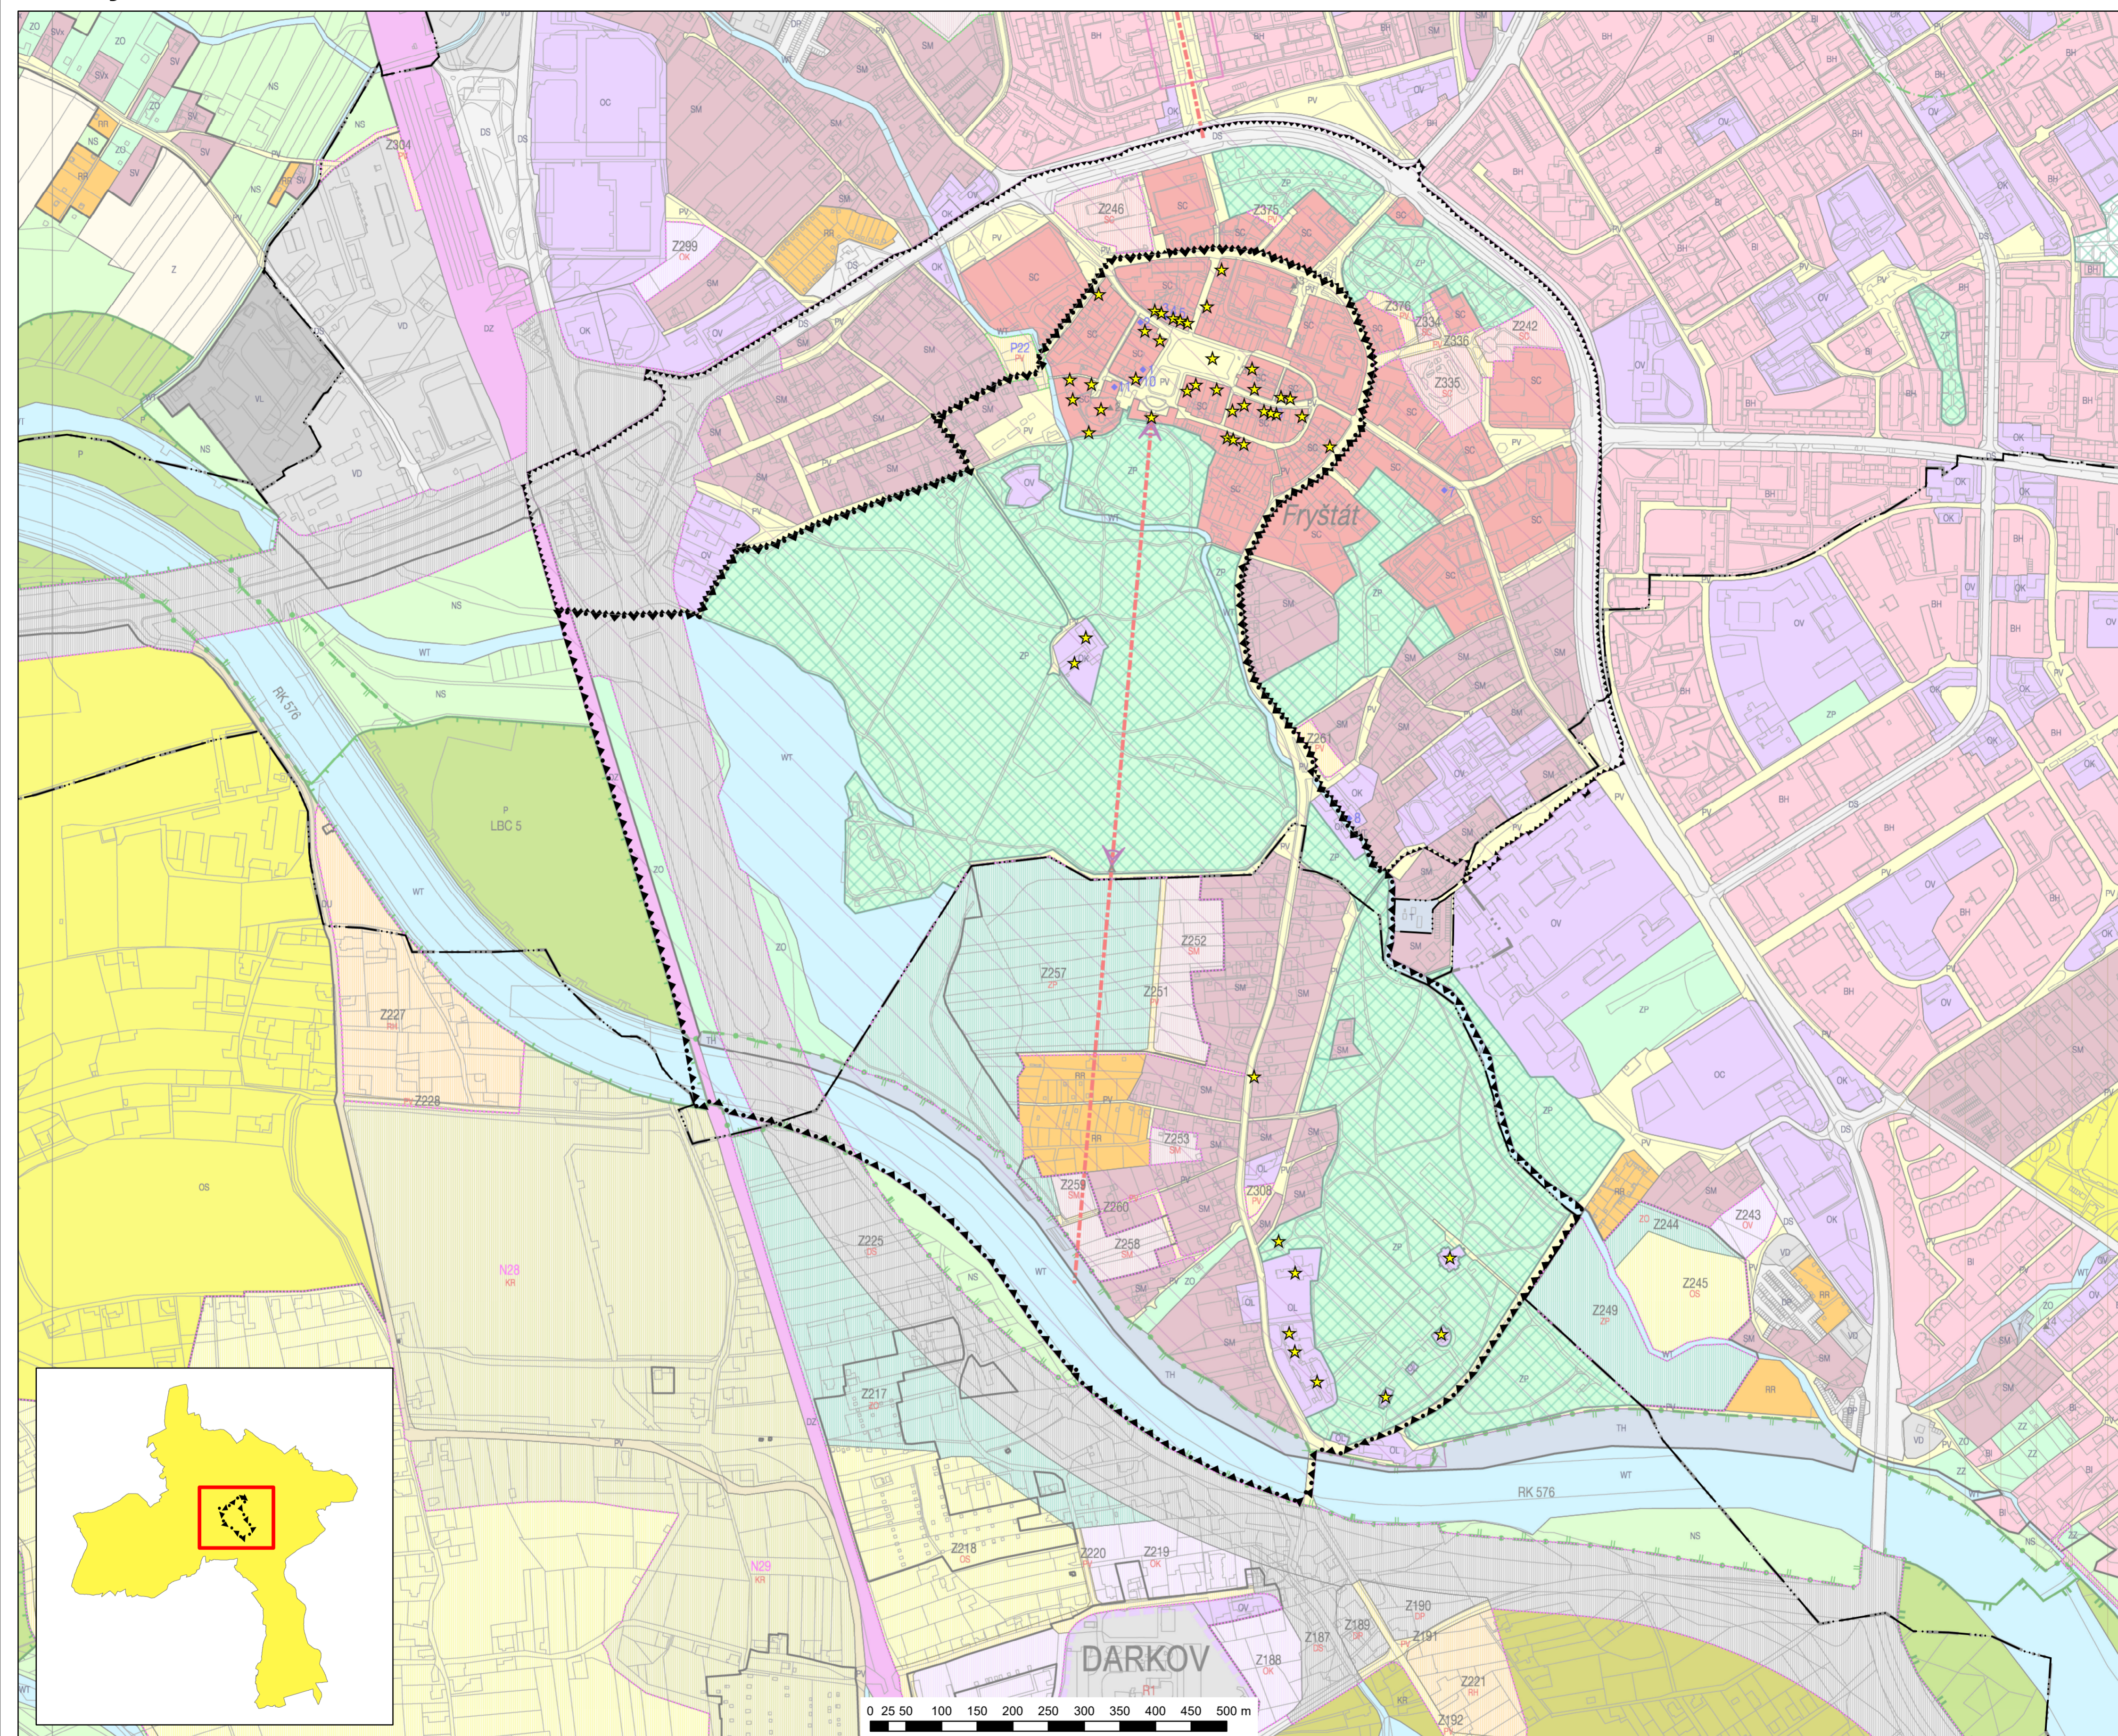

Aktualizace Programu regenerace Městské památkové zóny Karviná na období 2025-2030

B.3 Výkres širších vztahů

Aktualizace Programu regenerace Městské památkové zóny Karviná na období 2025-2030

B.3 Výkres širších vztahů

- H R A N I C E K A T A S T R Á L N Í H O Ú Z E M Í
- ⬤ H R A N I C E M P Z K A R V I N Á
- ⬤ H R A N I C E O C H R A N N É H O P Á S M A C E N T R A K A R V I N Á - F R Y Š T Á T
- ★ O B J E K T Y Ž A Ř A Ž E N É D O P R O G R A M U R E G E N E R A C E