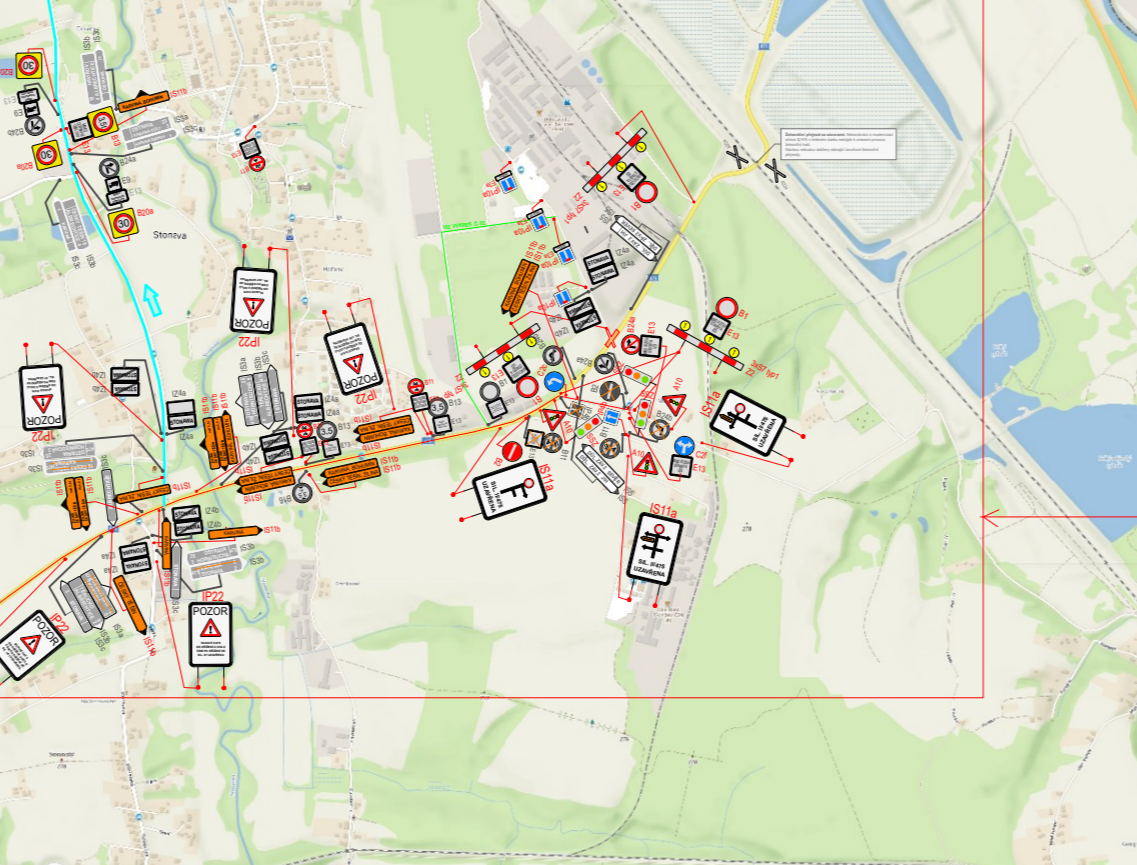

LEGENDA

- Pracovní místa na sil. II/475
- B29 Stávající svlédlé dopravní značení
- B29 Zrušené stávající svlédlé dopravní značení
- B1 Navržené přechodné svlédlé dopravní značení
- Objízdná trasa - Ostrava, Havířov, Stonava, Žilina
- Objízdná trasa - Bohumín, Karviná

VYPRACOVALA BARBORA KUČEROVÁ	DATUM ŘÍJEN 2023	Č. VÝKRESU 01
NÁZEV AKCE Oprava sil. II/475, Stonava		
NÁZEV VÝKRESU Provizorní dopravní značení		

NA MK BUDOU INSTALOVÁNY ZPOMALOVACÍ PRAHY (2ks)