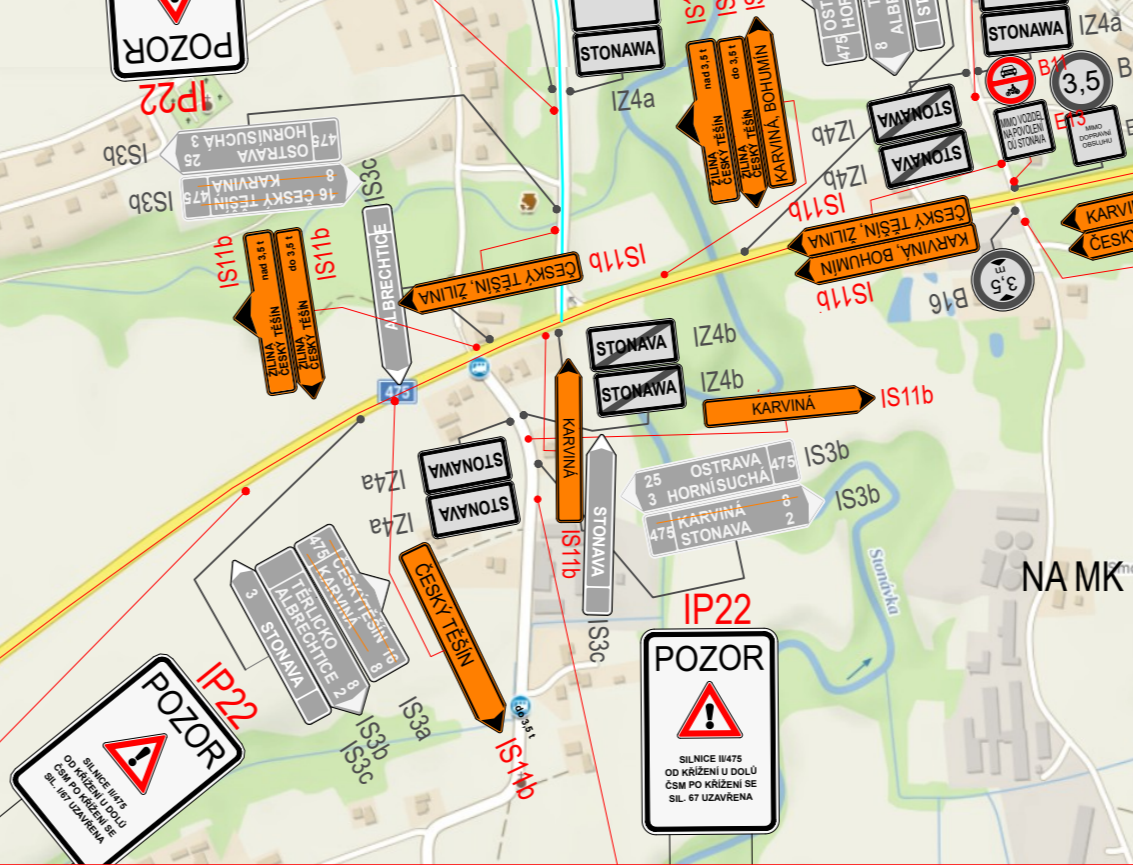

LEGENDA

- Pracovní místa na sil. II/475
- B29 Stávající svlédlé dopravní značení
- B29 Zrušené stávající svlédlé dopravní značení
- B1 Navržené přechodné svlédlé dopravní značení
- Objízdná trasa - Ostrava, Havířov, Stonava, Žilina
- Objízdná trasa - Bohumín, Karviná

VYPRACOVALA BARBORA KUČEROVÁ	DATUM ŘÍJEN 2023	Č. VÝKRESU 01
NÁZEV AKCE Oprava sil. II/475, Stonava		
NÁZEV VÝKRESU Provizorní dopravní značení		

NA MK BUDOU INSTALOVÁNY ZPOMALOVACÍ PRAHY (2ks)