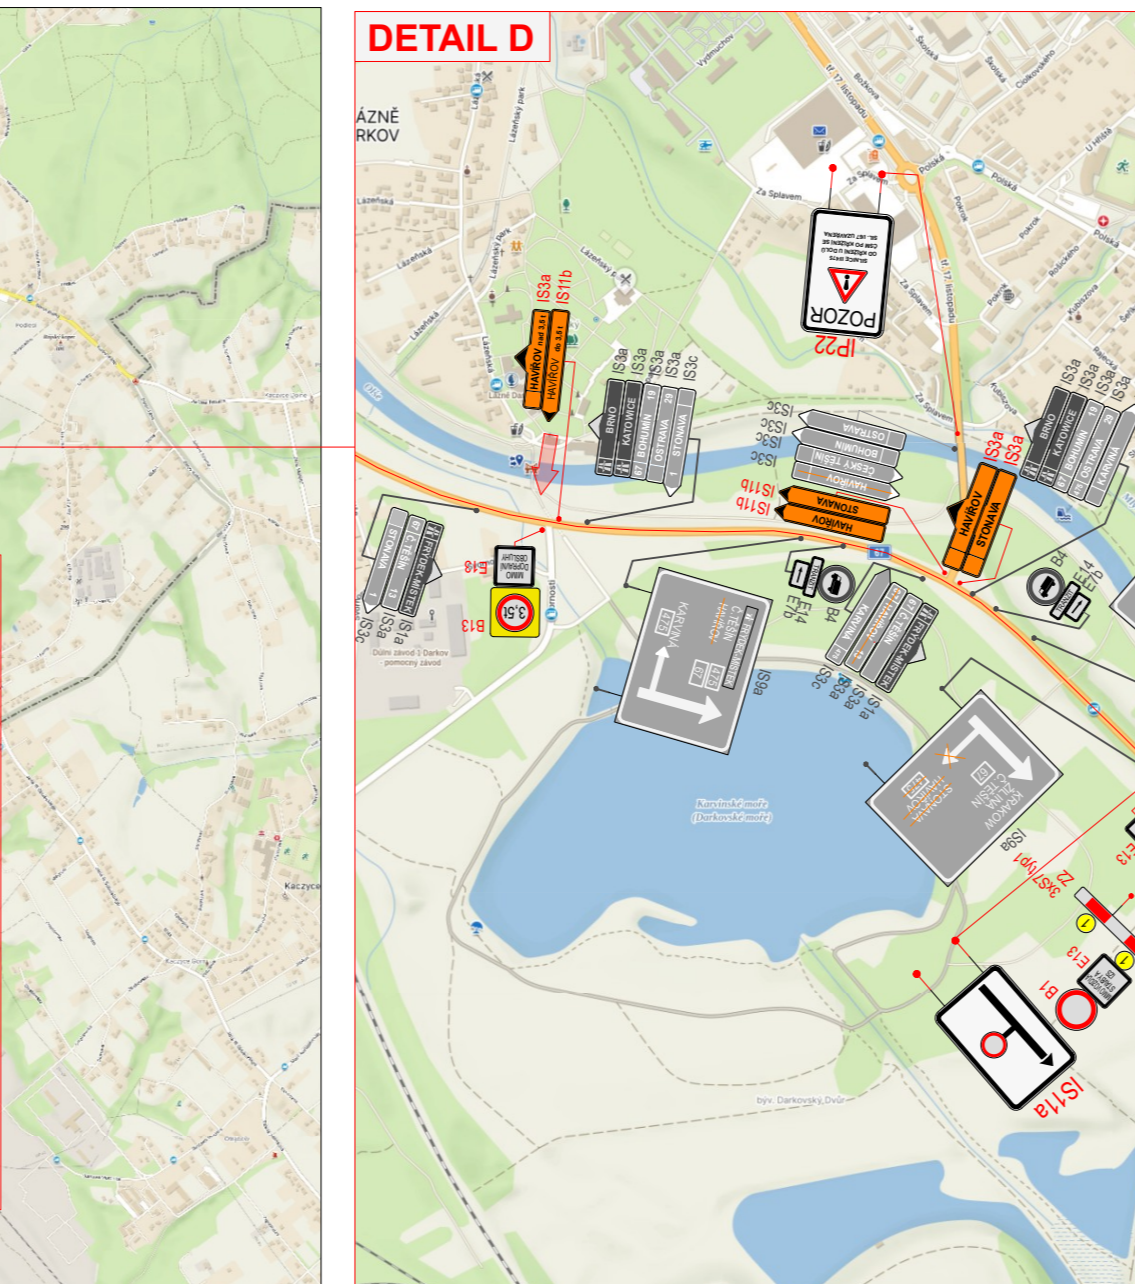

LEGENDA

- Pracovní místa na sil. II/475
- B29 Stávající svlédlé dopravní značení
- B29 Zrušené stávající svlédlé dopravní značení
- B1 Navržené přechodné svlédlé dopravní značení
- Objízdná trasa - Ostrava, Havířov, Stonava, Žilina
- Objízdná trasa - Bohumín, Karviná

VYPRACOVALA BARBORA KUČEROVÁ	DATUM ŘÍJEN 2023	Č. VÝKRESU 01
NÁZEV AKCE Oprava sil. II/475, Stonava		
NÁZEV VÝKRESU Provizorní dopravní značení		

NA MK BUDOU INSTALOVÁNY ZPOMALOVACÍ PRAHY (2ks)