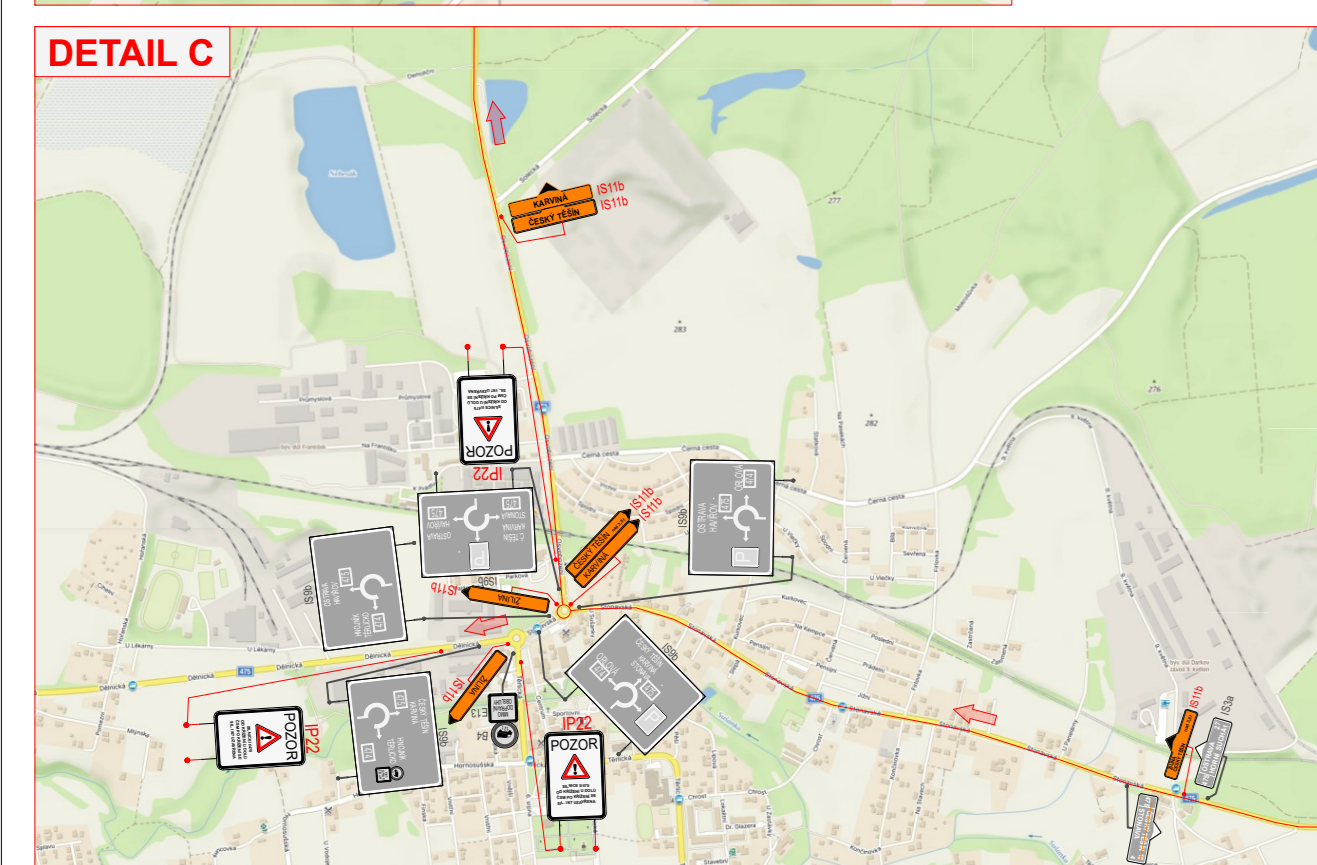

LEGENDA

- Pracovní místa na sil. II/475
- B29 Stávající svlédlé dopravní značení
- B29 Zrušené stávající svlédlé dopravní značení
- B1 Navržené přechodné svlédlé dopravní značení
- Objízdná trasa - Ostrava, Havířov, Stonava, Žilina
- Objízdná trasa - Bohumín, Karviná

VYPRACOVALA BARBORA KUČEROVÁ	DATUM ŘÍJEN 2023	Č. VÝKRESU 01
NÁZEV AKCE Oprava sil. II/475, Stonava		
NÁZEV VÝKRESU Provizorní dopravní značení		

NA MK BUDOU INSTALOVÁNY ZPOMALOVACÍ PRAHY (2ks)