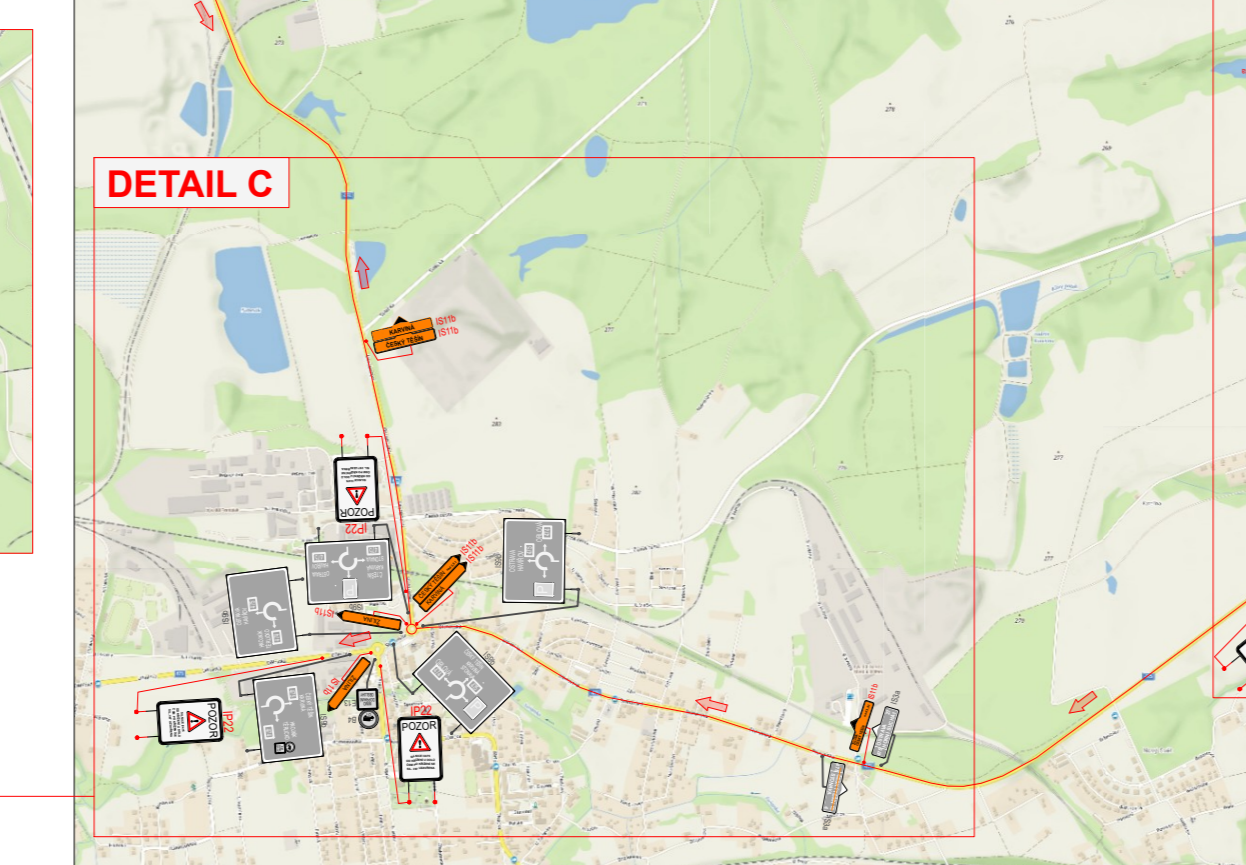

DETAIL MÍSTA ÚPRAVY

LEGENDA

- Pracovní místa na sil. II/475
- B29 Stávající svlédlé dopravní značení
- B29 Zrušené stávající svlédlé dopravní značení
- B1 Navržené přechodné svlédlé dopravní značení
- Objízdná trasa - Ostrava, Havířov, Stonava, Žilina
- Objízdná trasa - Bohumín, Karviná

VYPRACOVALA BARBORA KUČEROVÁ	DATUM ŘÍJEN 2023	Č. VÝKRESU 01
NÁZEV AKCE Oprava sil. II/475, Stonava		
NÁZEV VÝKRESU Provizorní dopravní značení		

NA MK BUDOU INSTALOVÁNY ZPOMALOVACÍ PRAHY (2ks)