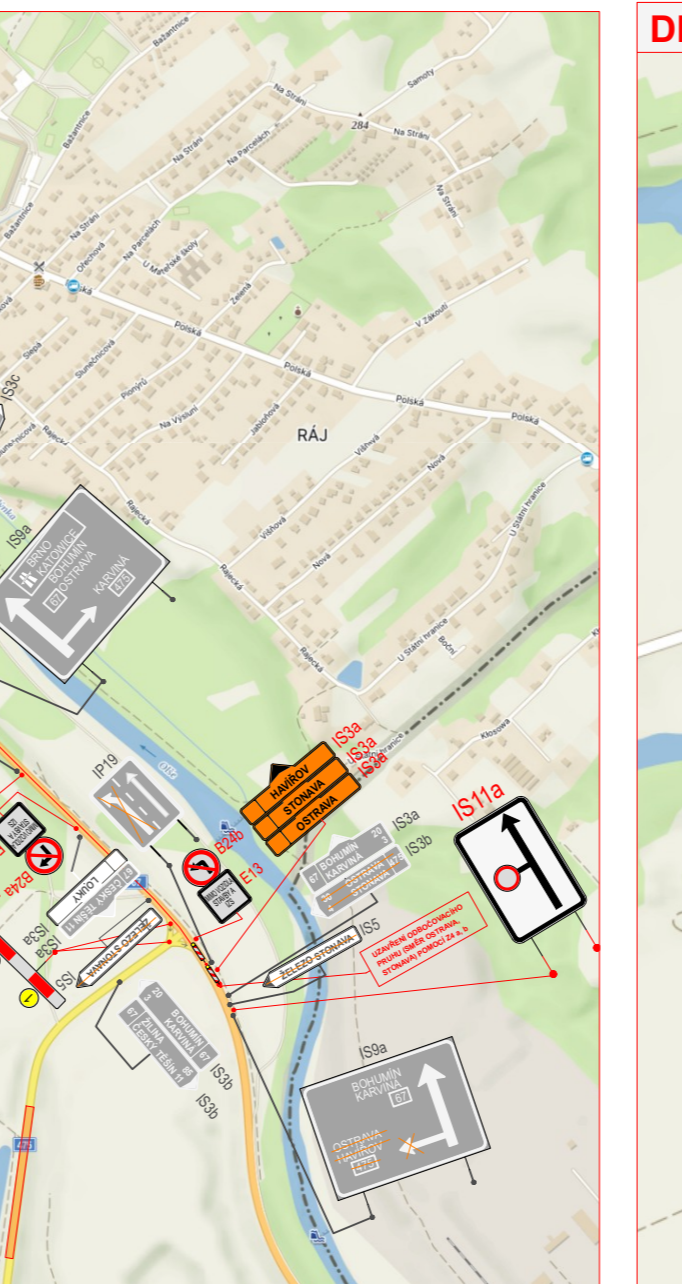

LEGENDA

- Pracovní místa na sil. II/475
- B29 Stávající svlédlé dopravní značení
- B29 Zrušené stávající svlédlé dopravní značení
- B1 Navržené přechodné svlédlé dopravní značení
- Objízdná trasa - Ostrava, Havířov, Stonava, Žilina
- Objízdná trasa - Bohumín, Karviná

VYPRACOVALA BARBORA KUČEROVÁ	DATUM ŘÍJEN 2023	Č. VÝKRESU 01
NÁZEV AKCE Oprava sil. II/475, Stonava		
NÁZEV VÝKRESU Provizorní dopravní značení		

NA MK BUDOU INSTALOVÁNY ZPOMALOVACÍ PRAHY (2ks)