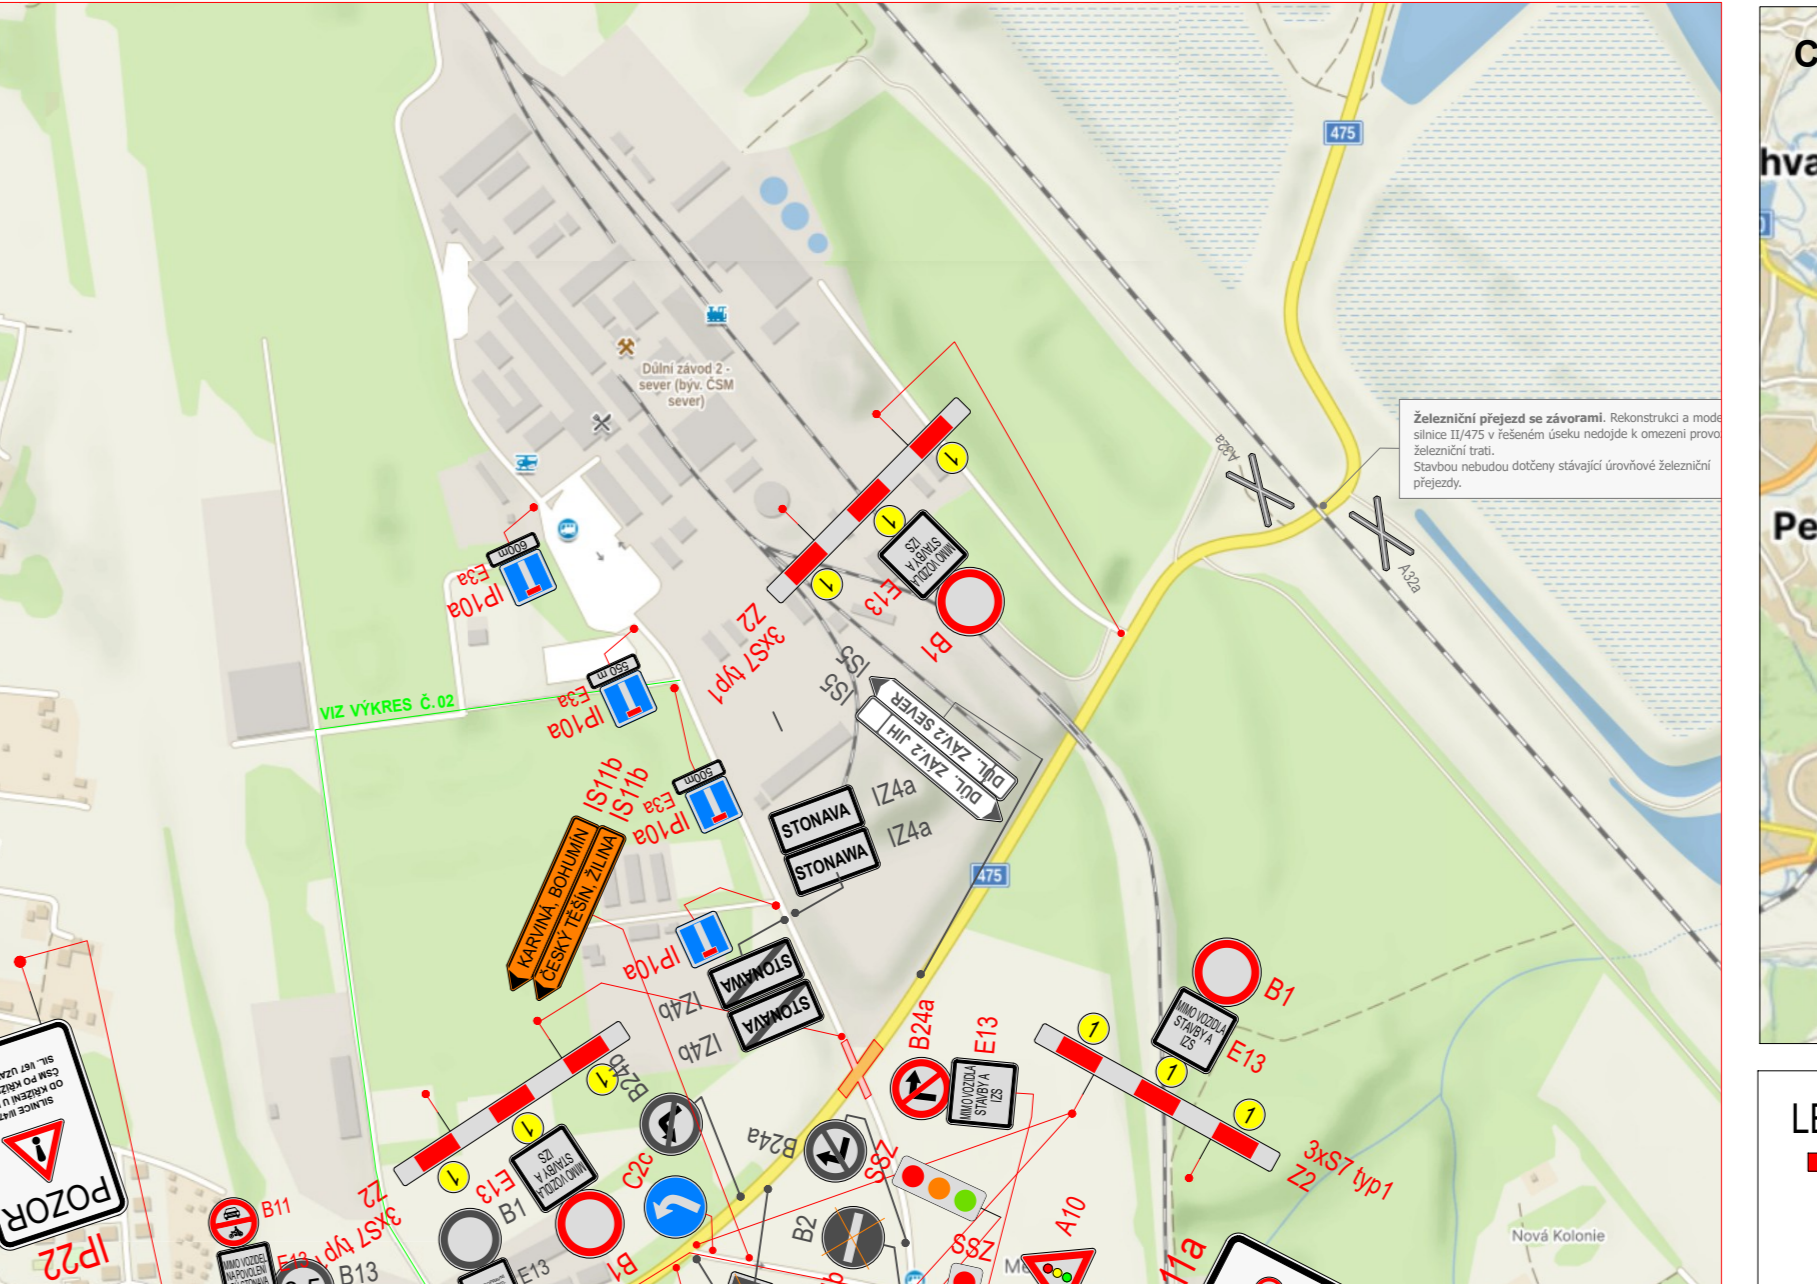

LEGENDA

- Pracovní místa na sil. II/475
- B29 Stávající svlédlé dopravní značení
- B29 Zrušené stávající svlédlé dopravní značení
- B1 Navržené přechodné svlédlé dopravní značení
- Objízdná trasa - Ostrava, Havířov, Stonava, Žilina
- Objízdná trasa - Bohumín, Karviná

VYPRACOVALA BARBORA KUČEROVÁ	DATUM ŘÍJEN 2023	Č. VÝKRESU 01
NÁZEV AKCE Oprava sil. II/475, Stonava		
NÁZEV VÝKRESU Provizorní dopravní značení		

NA MK BUDOU INSTALOVÁNY ZPOMALOVACÍ PRAHY (2ks)