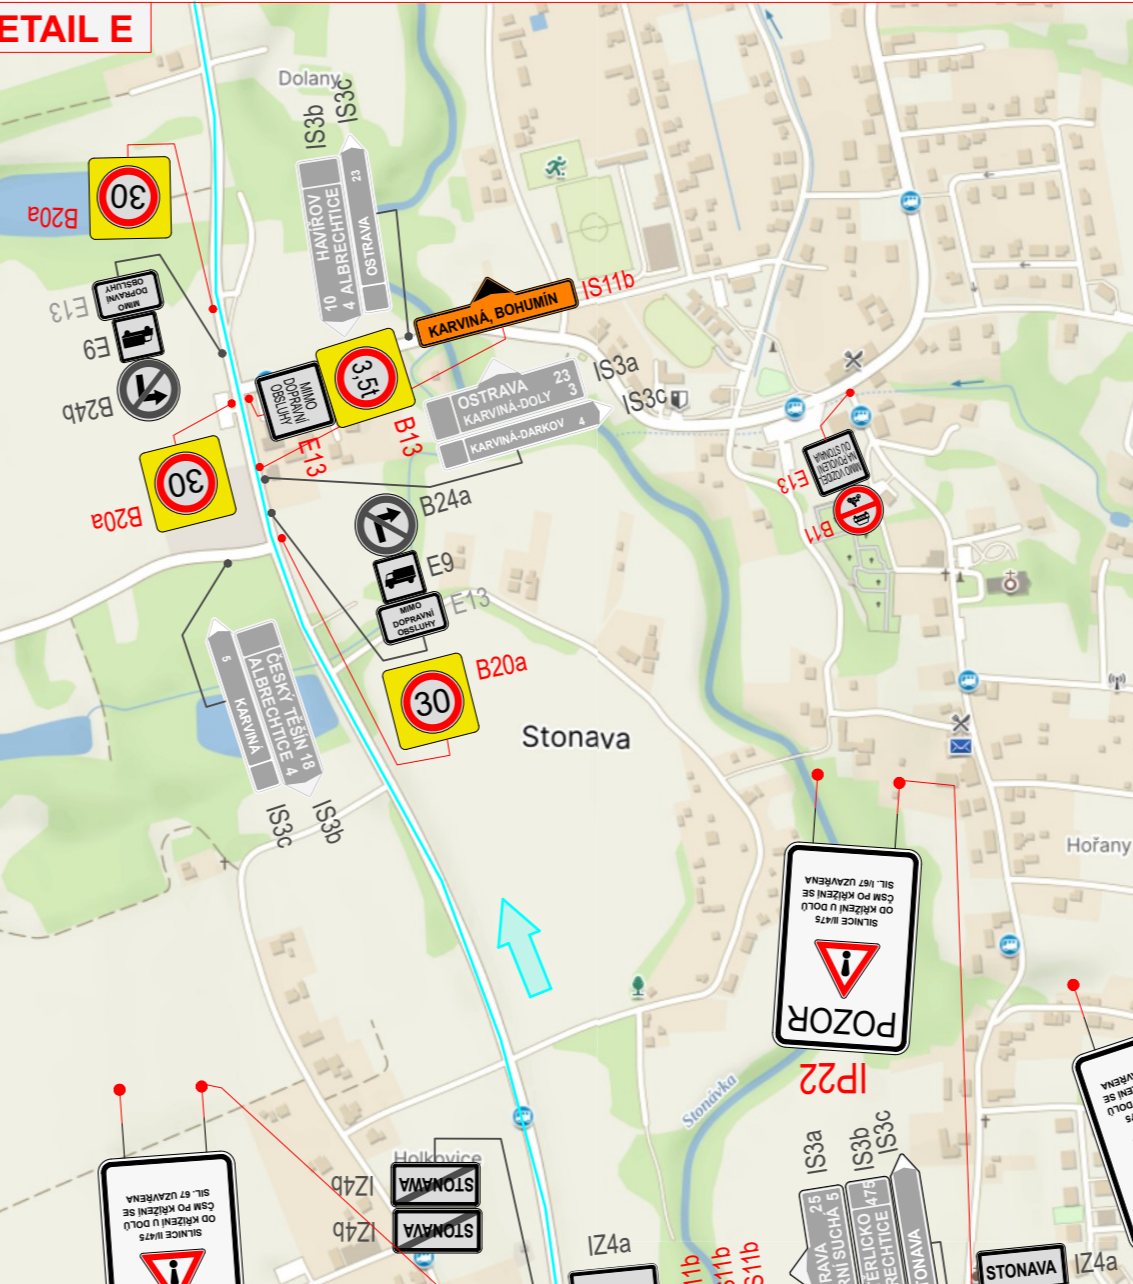

LEGENDA

- Pracovní místa na sil. II/475
- B29 Stávající svlédlé dopravní značení
- B29 Zrušené stávající svlédlé dopravní značení
- B1 Navržené přechodné svlédlé dopravní značení
- Objízdná trasa - Ostrava, Havířov, Stonava, Žilina
- Objízdná trasa - Bohumín, Karviná

VYPRACOVALA BARBORA KUČEROVÁ	DATUM ŘÍJEN 2023	Č. VÝKRESU 01
NÁZEV AKCE Oprava sil. II/475, Stonava		
NÁZEV VÝKRESU Provizorní dopravní značení		

NA MK BUDOU INSTALOVÁNY ZPOMALOVACÍ PRAHY (2ks)