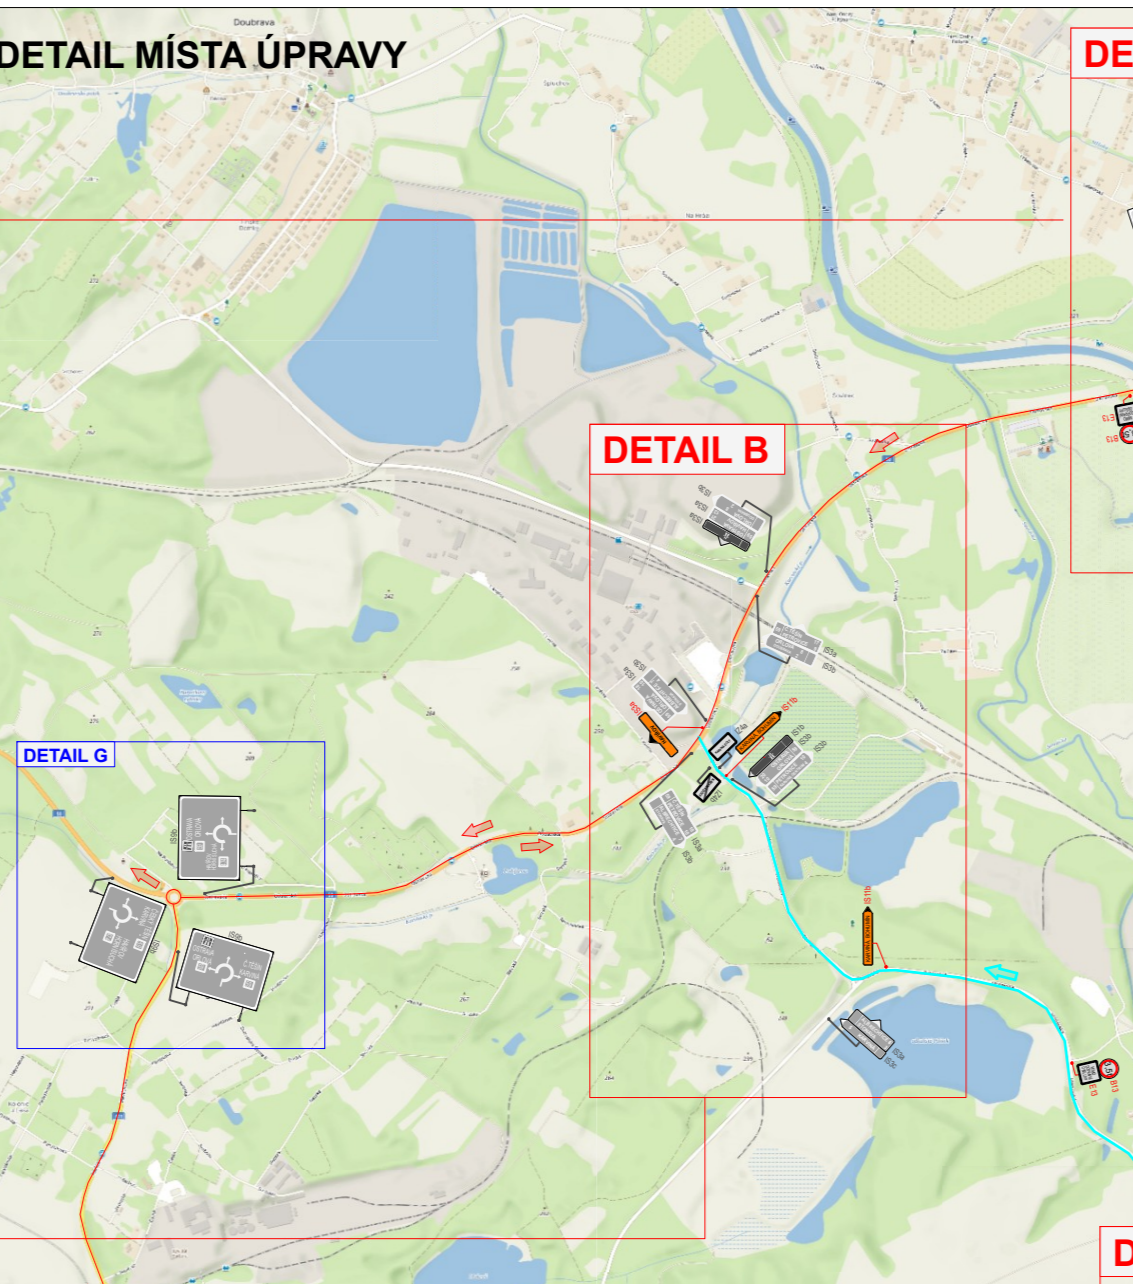

LEGENDA

- Pracovní místa na sil. II/475
- B29 Stávající svlédlé dopravní značení
- B29 Zrušené stávající svlédlé dopravní značení
- B1 Navržené přechodné svlédlé dopravní značení
- Objízdná trasa - Ostrava, Havířov, Stonava, Žilina
- Objízdná trasa - Bohumín, Karviná

VYPRACOVALA BARBORA KUČEROVÁ	DATUM ŘÍJEN 2023	Č. VÝKRESU 01
NÁZEV AKCE Oprava sil. II/475, Stonava		
NÁZEV VÝKRESU Provizorní dopravní značení		

NA MK BUDOU INSTALOVÁNY ZPOMALOVACÍ PRAHY (2ks)