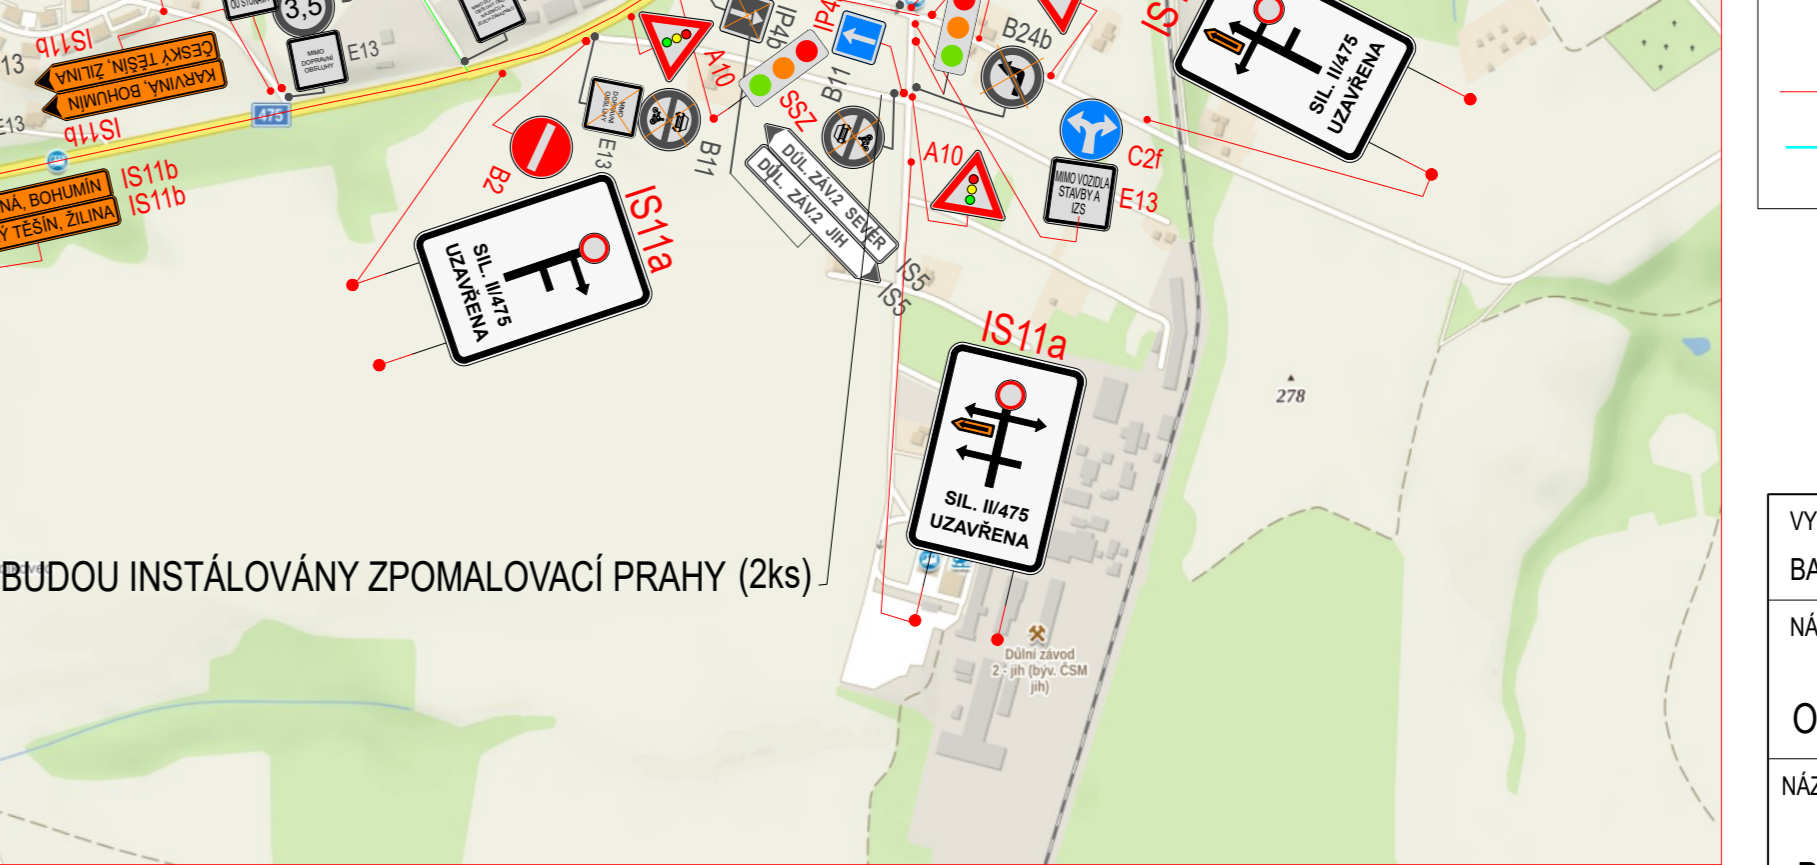

LEGENDA

- Pracovní místa na sil. II/475
- B29 Stávající svlédlé dopravní značení
- B29 Zrušené stávající svlédlé dopravní značení
- B1 Navržené přechodné svlédlé dopravní značení
- Objízdná trasa - Ostrava, Havířov, Stonava, Žilina
- Objízdná trasa - Bohumín, Karviná

VYPRACOVALA BARBORA KUČEROVÁ	DATUM ŘÍJEN 2023	Č. VÝKRESU 01
NÁZEV AKCE Oprava sil. II/475, Stonava		
NÁZEV VÝKRESU Provizorní dopravní značení		

NA MK BUDOU INSTALOVÁNY ZPOMALOVACÍ PRAHY (2ks)