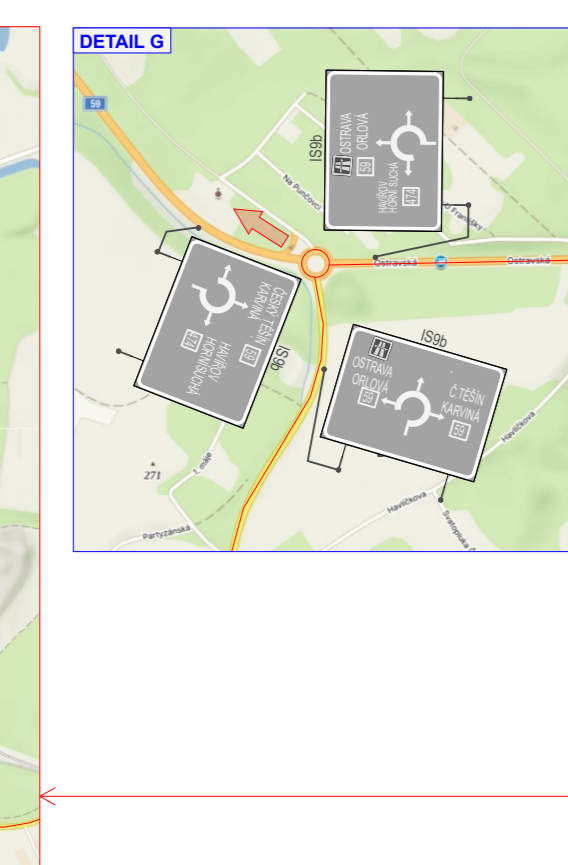

LEGENDA

- Pracovní místa na sil. II/475
- B29 Stávající svlédlé dopravní značení
- B29 Zrušené stávající svlédlé dopravní značení
- B1 Navržené přechodné svlédlé dopravní značení
- Objízdná trasa - Ostrava, Havířov, Stonava, Žilina
- Objízdná trasa - Bohumín, Karviná

VYPRACOVALA BARBORA KUČEROVÁ	DATUM ŘÍJEN 2023	Č. VÝKRESU 01
NÁZEV AKCE Oprava sil. II/475, Stonava		
NÁZEV VÝKRESU Provizorní dopravní značení		

NA MK BUDOU INSTALOVÁNY ZPOMALOVACÍ PRAHY (2ks)