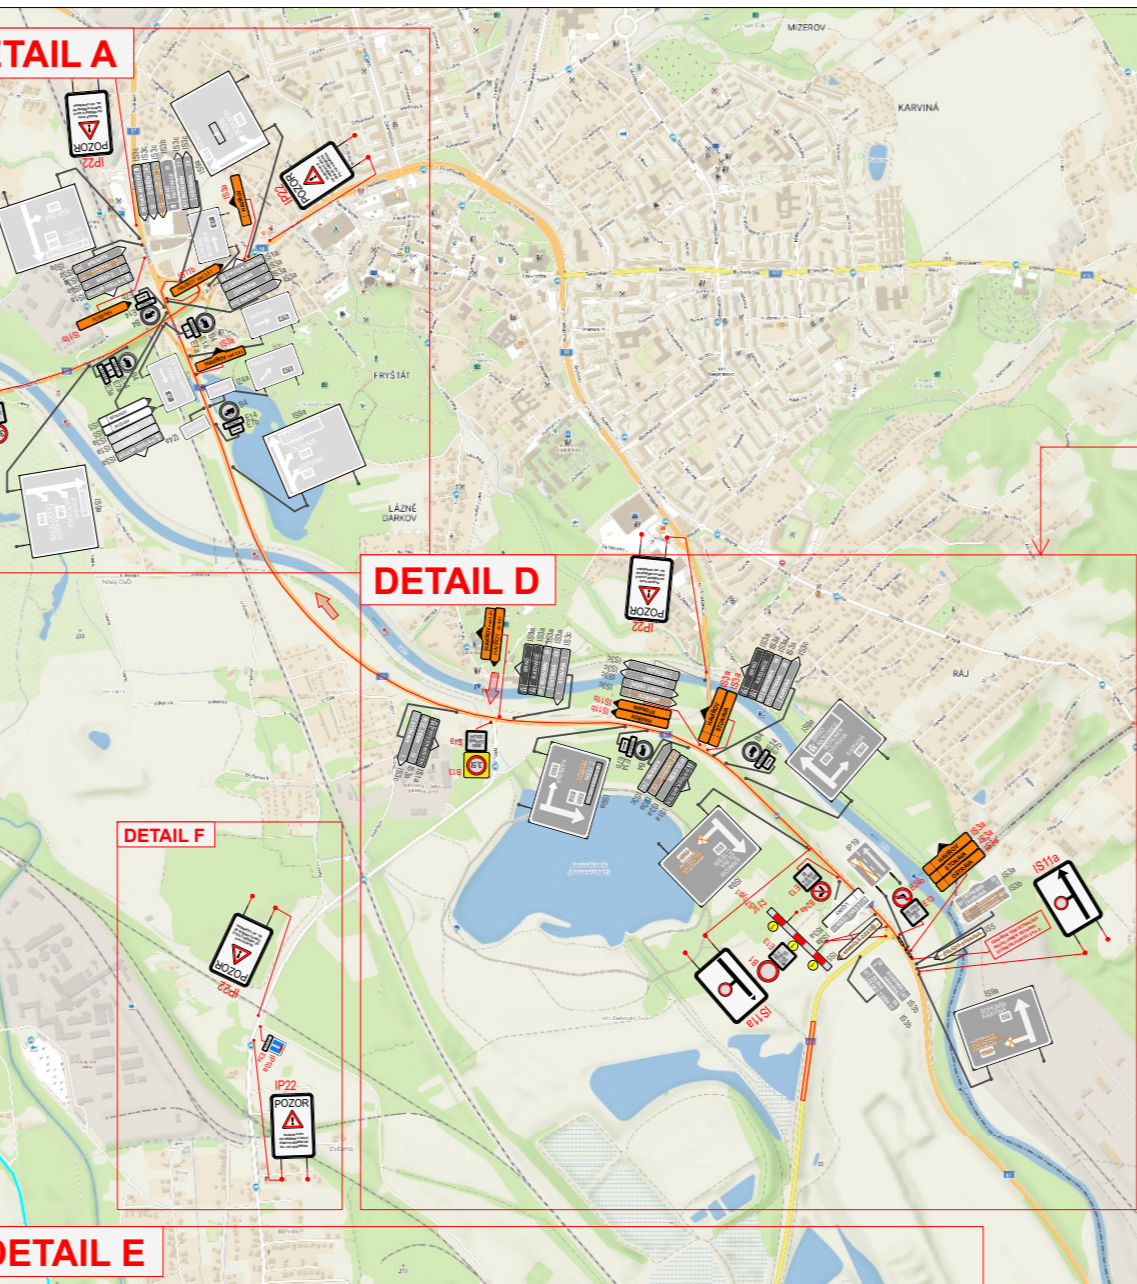

LEGENDA

- Pracovní místa na sil. II/475
- B29 Stávající svlédlé dopravní značení
- B29 Zrušené stávající svlédlé dopravní značení
- B1 Navržené přechodné svlédlé dopravní značení
- Objízdná trasa - Ostrava, Havířov, Stonava, Žilina
- Objízdná trasa - Bohumín, Karviná

VYPRACOVALA BARBORA KUČEROVÁ	DATUM ŘÍJEN 2023	Č. VÝKRESU 01
NÁZEV AKCE Oprava sil. II/475, Stonava		
NÁZEV VÝKRESU Provizorní dopravní značení		

NA MK BUDOU INSTALOVÁNY ZPOMALOVACÍ PRAHY (2ks)