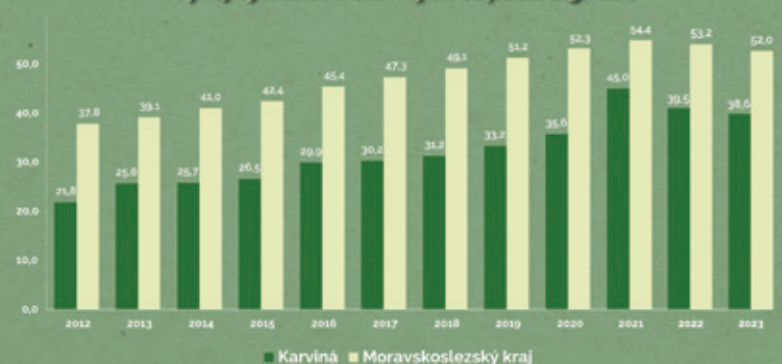

SOBOTA

Roman

10

NEDĚLE

Vavřinec

EKO KOM
MÁ TO SMYSL. TŘÍDÍTE ODPADEK!

Vývoj výtěžnosti tříděných odpadů (kg/ob.)

38,6 kilogramů PAPÍRU, PLASTŮ, SKLA A NÁPOJOVÝCH KARTONŮ
vytřídil v průměru za loňský rok každý obyvatel našeho města.